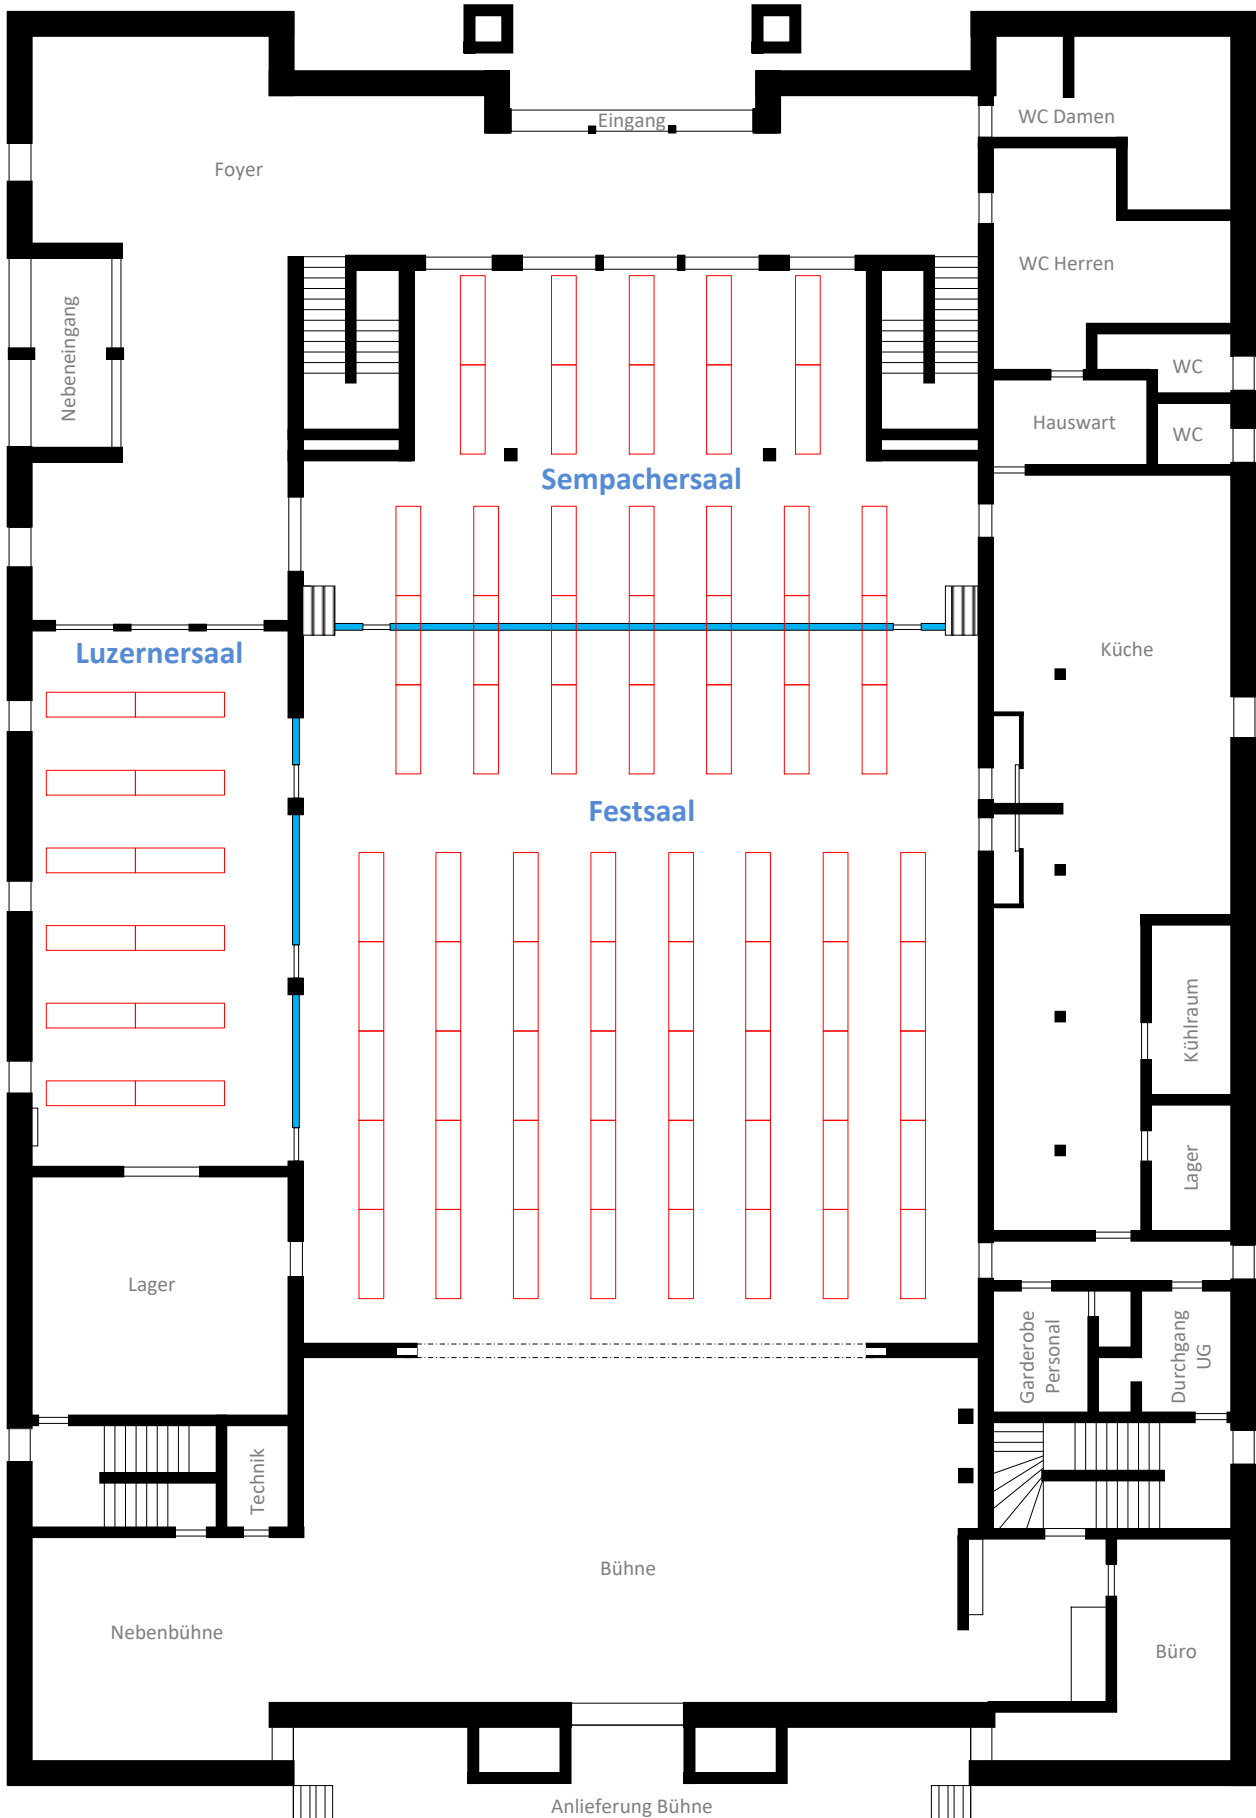

Festsaal: 432 Sitzplätze
Sempachersaal: 136 Sitzplätze
Luzernersaal: 96 Sitzplätze

Total 664 Sitzplätze

8 Personen / Tisch

Total 80 Sitzplätze