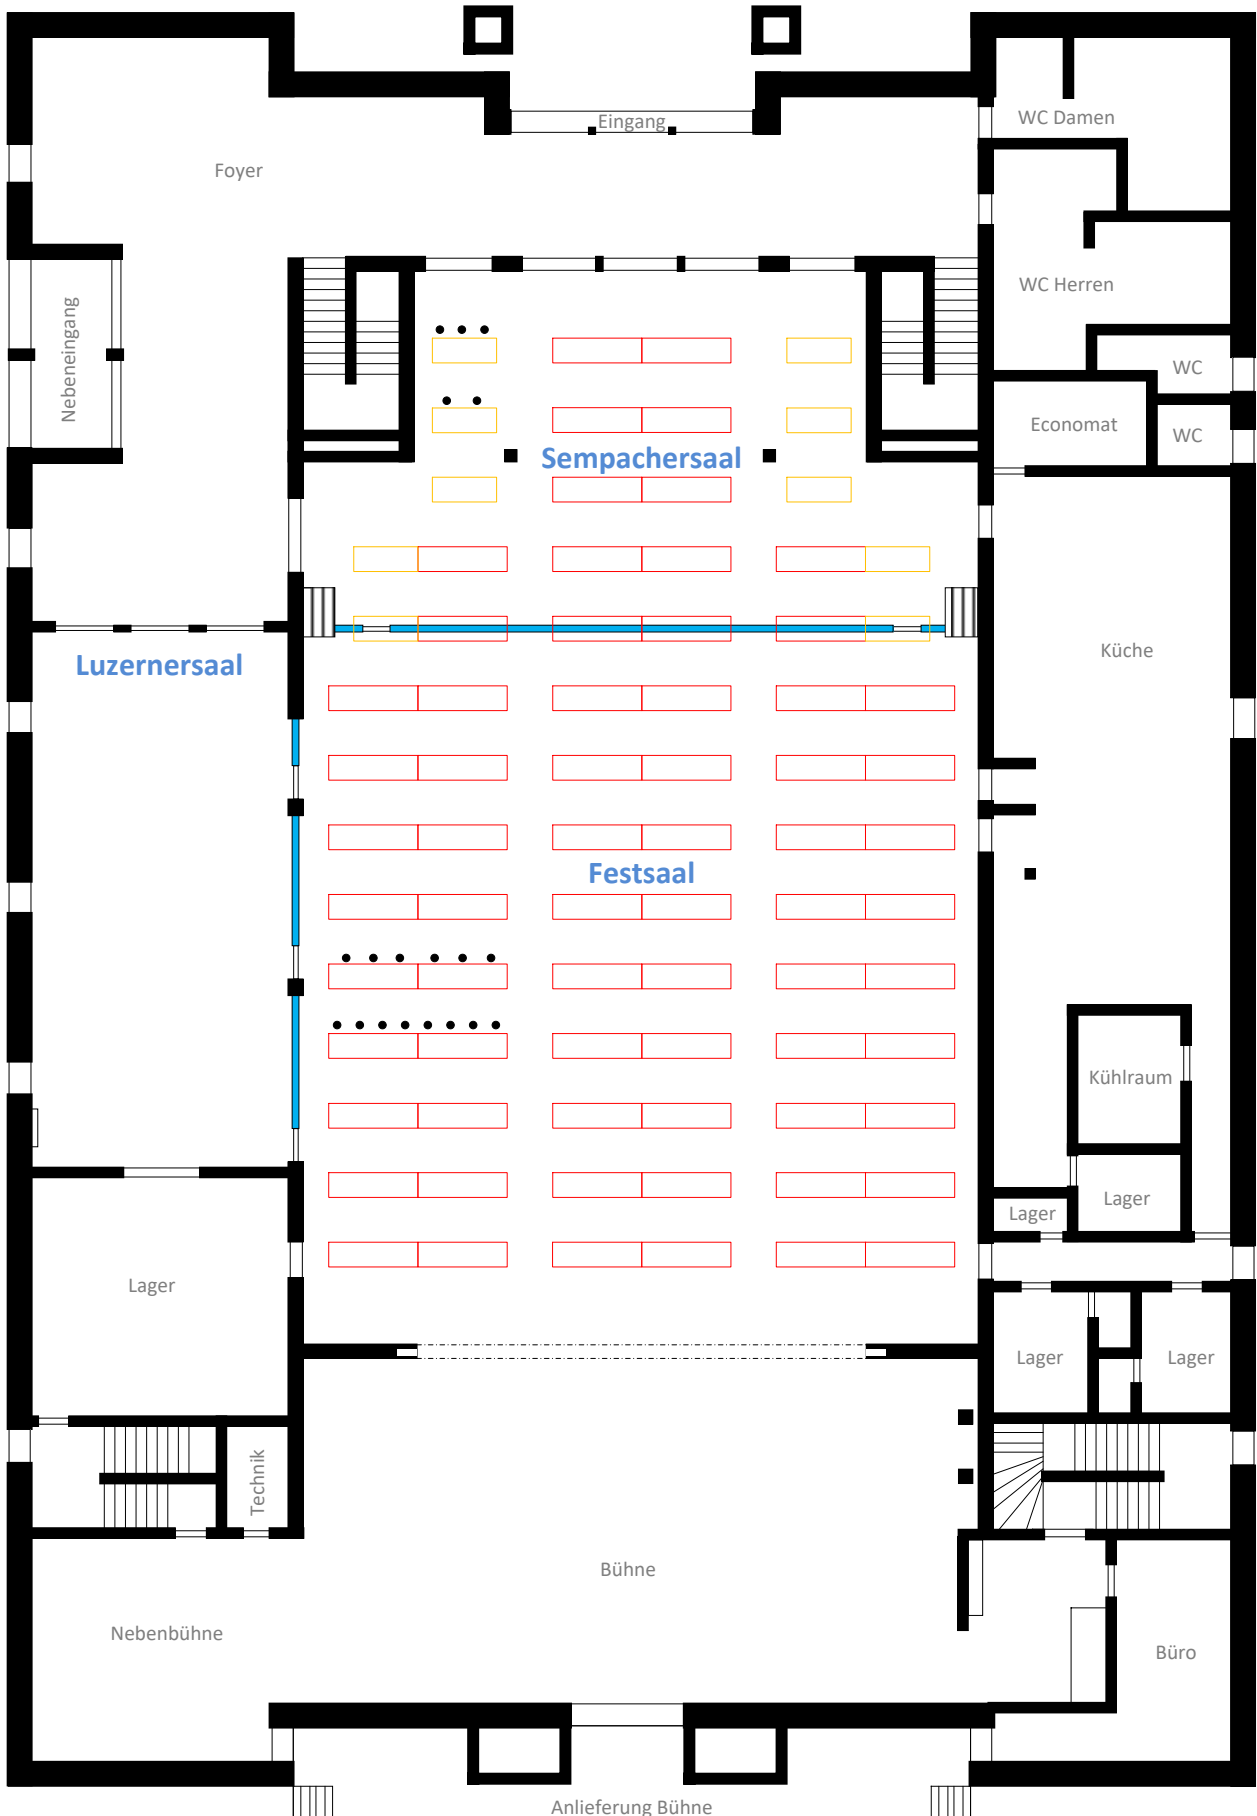

Festsaal: 162-216 Sitzplätze
Sempachersaal: 62-86 Sitzplätze

Total 224-302 Sitzplätze
2-3 resp. 3-4 Personen / Tisch

Galerie: 30-40 Sitzplätze

Total 30-40 Sitzplätze
3-4 Personen / Tisch