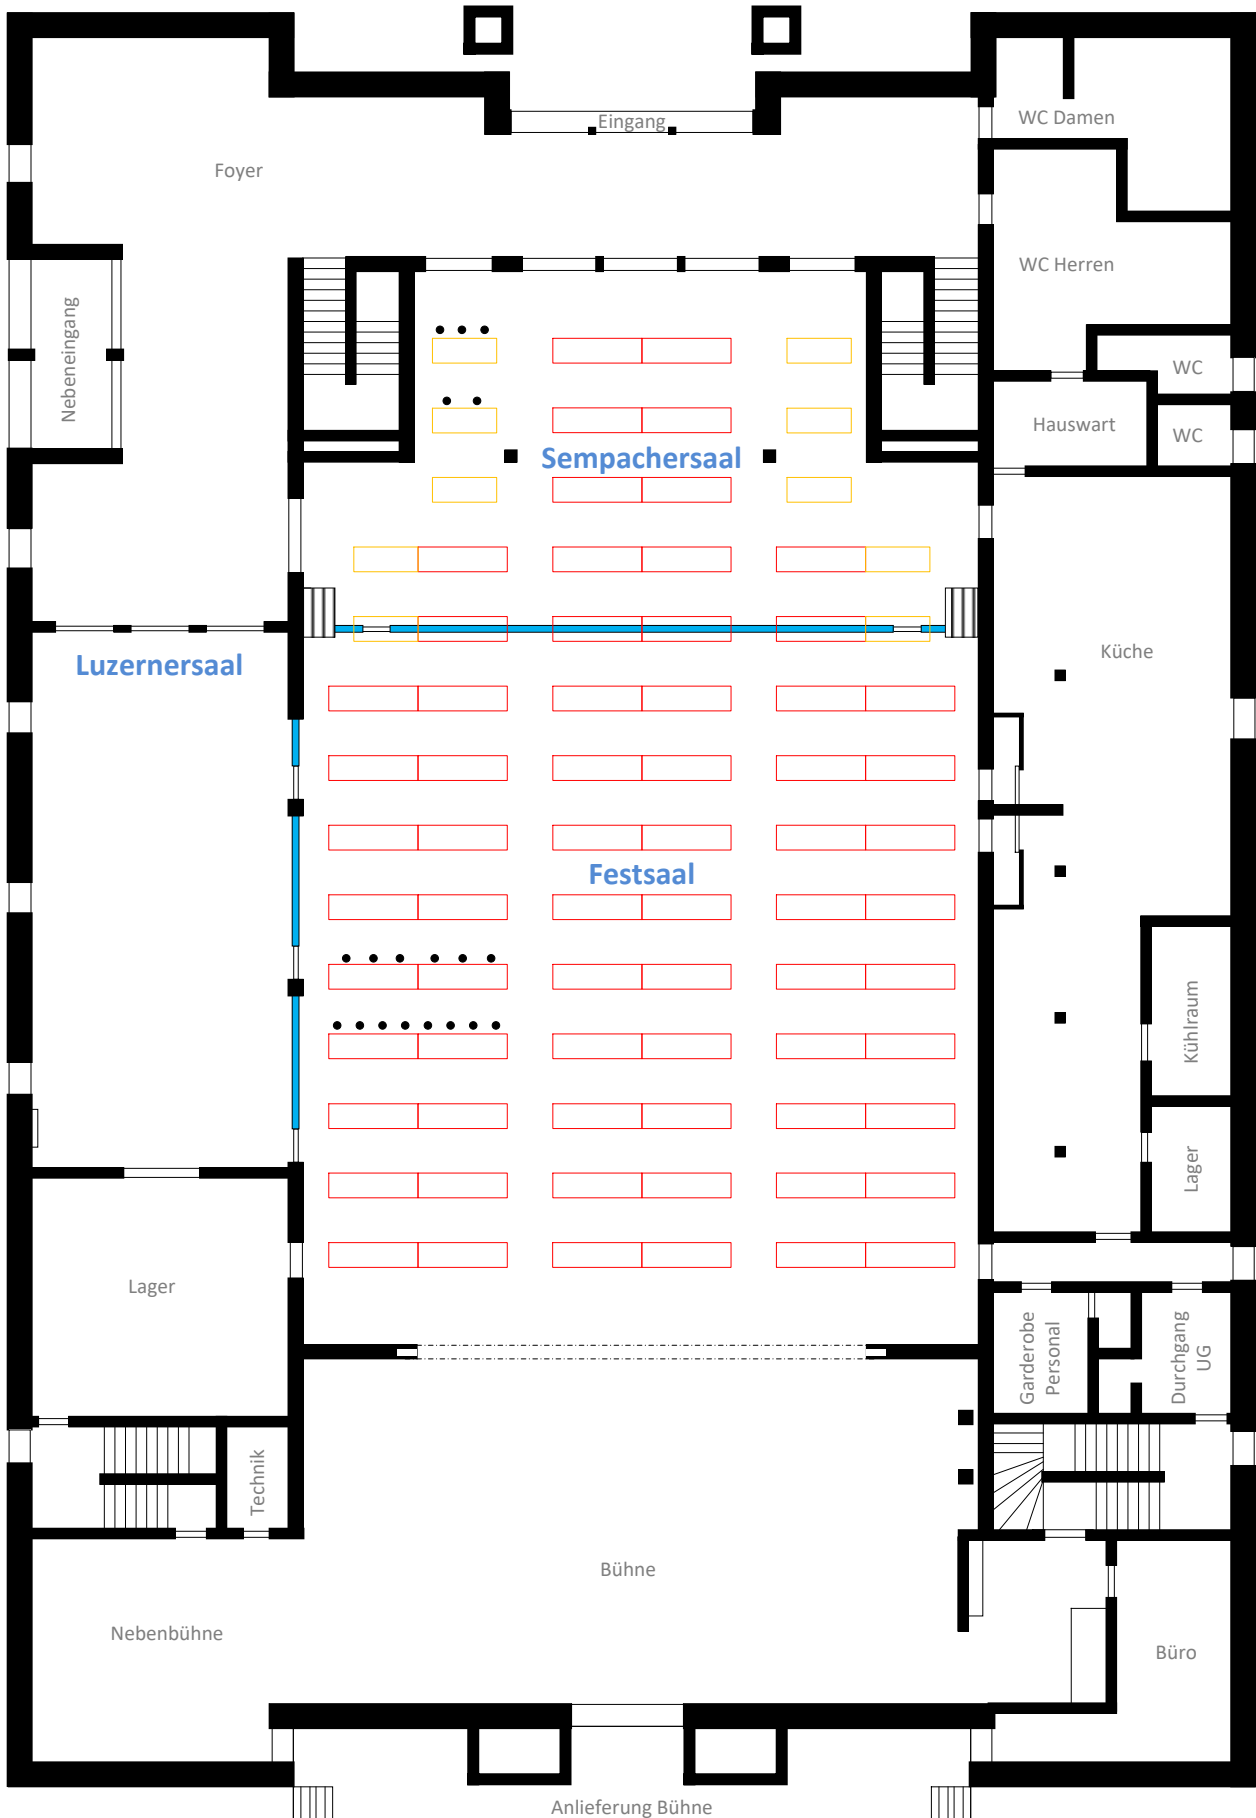

**Festsaal: 162-216 Sitzplätze**  
**Sempachersaal: 62-86 Sitzplätze**

**Total 224-302 Sitzplätze**  
2-3 resp. 3-4 Personen / Tisch

Galerie: 30-40 Sitzplätze

Total 30-40 Sitzplätze  
3-4 Personen / Tisch