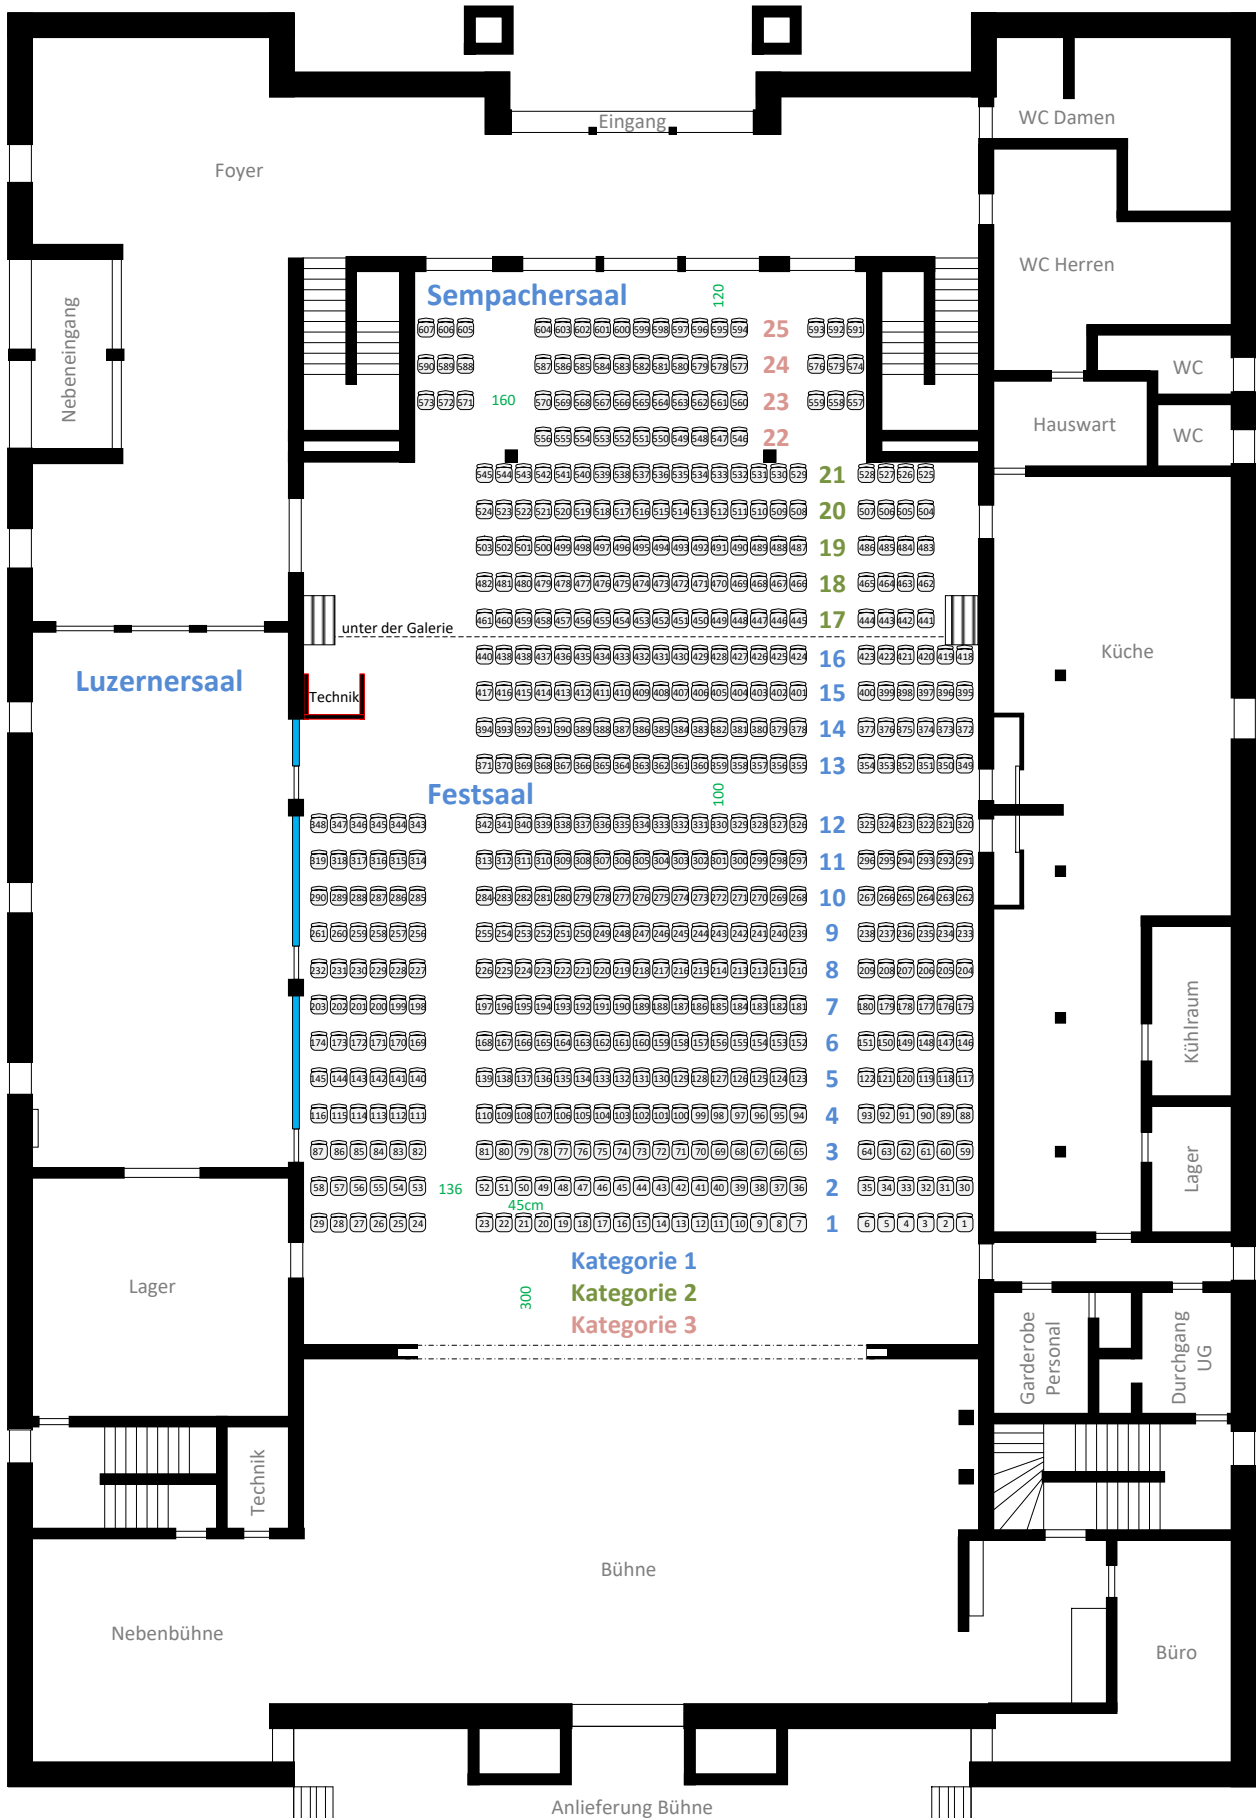

Festsaal: 440 Sitzplätze  
Sempachersaal: 167 Sitzplätze

Total 607 Sitzplätze

**Kategorie 1**  
**Kategorie 2**

**Galerie hinten: 109 Sitzplätze**  
**Galerie seitlich: 18 Sitzplätze**

**Total 127 Sitzplätze**