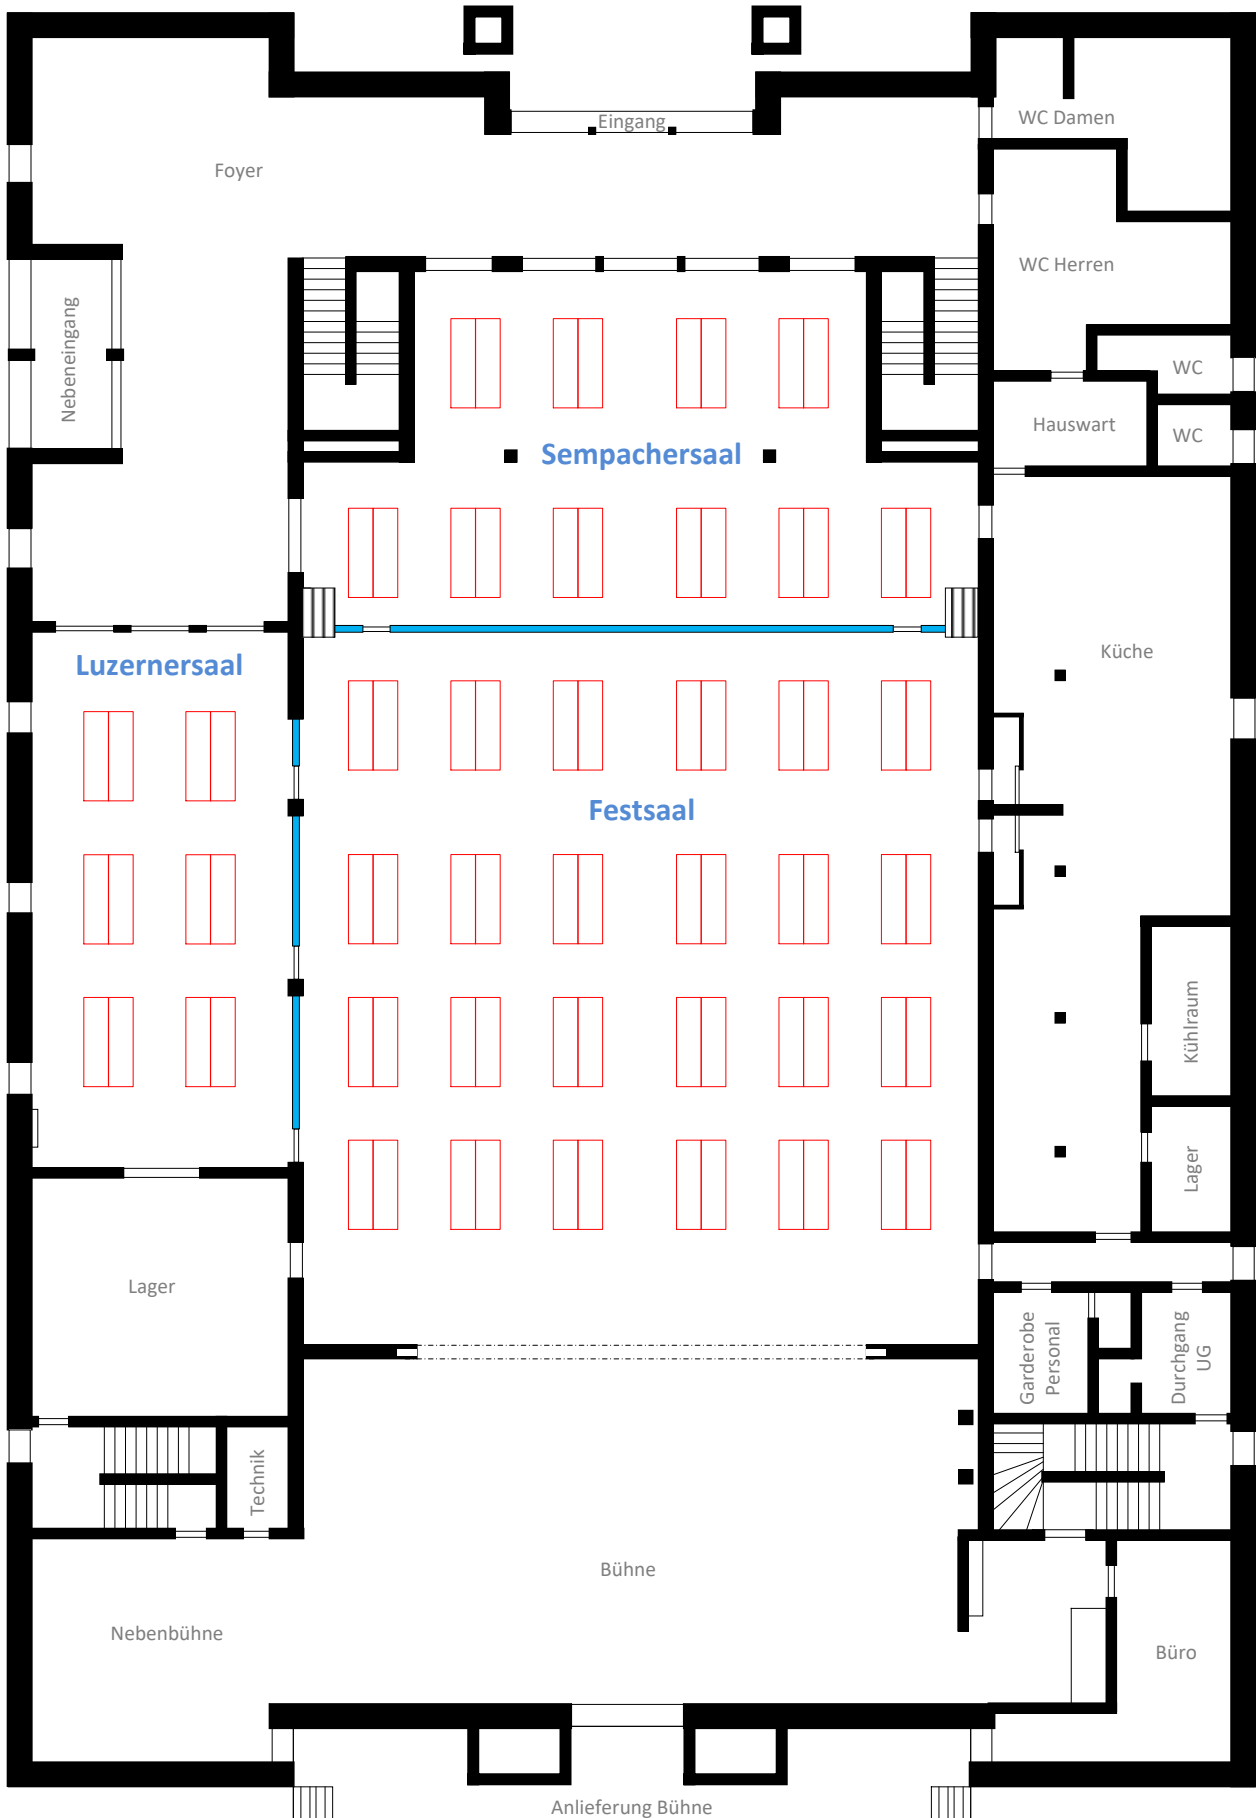

Festsaal: 240 Sitzplätze
Sempachersaal: 100 Sitzplätze
Luzernersaal: 60 Sitzplätze

Total 400 Sitzplätze

10 Personen / Tisch

Total 50 Sitzplätze