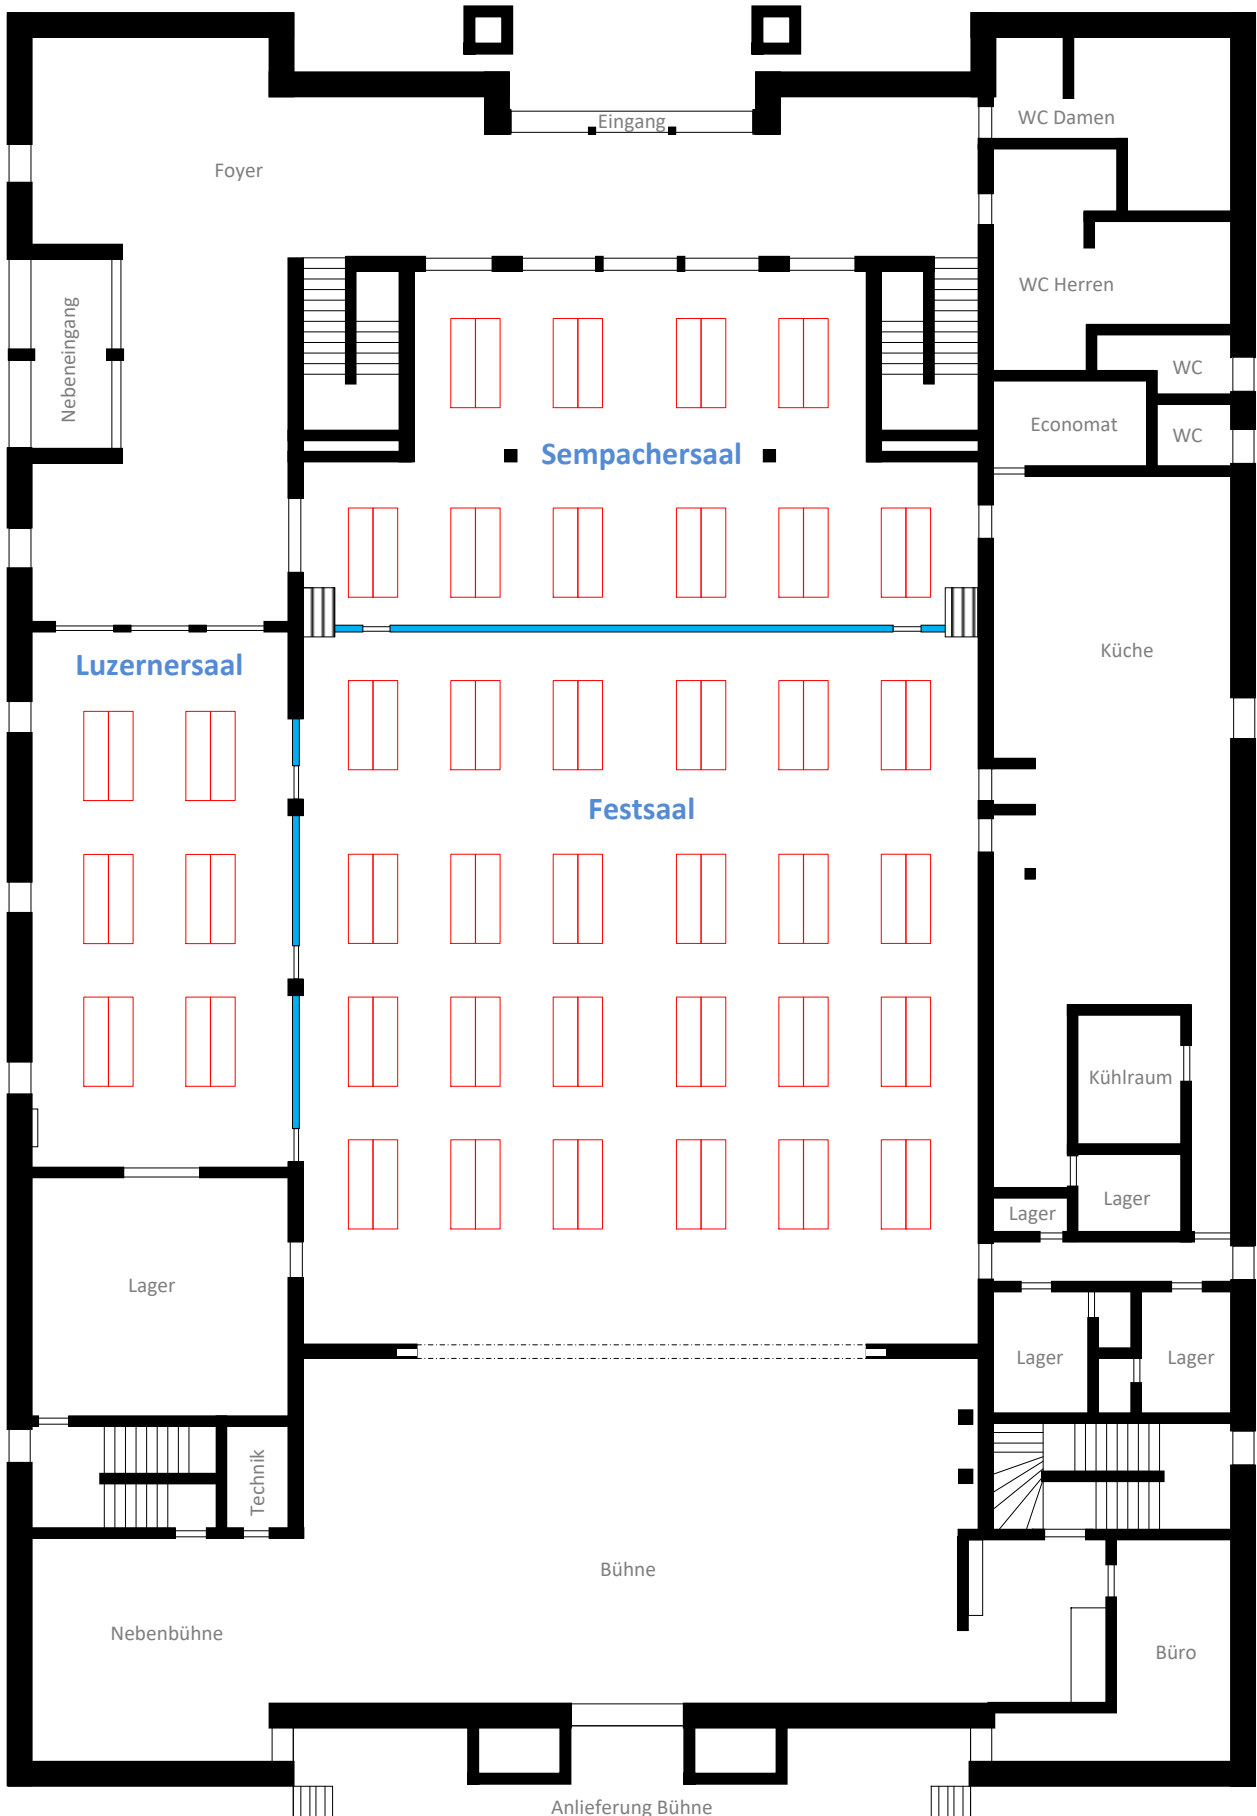

Festsaal: 240 Sitzplätze
Sempachersaal: 100 Sitzplätze
Luzernersaal: 60 Sitzplätze

Total 400 Sitzplätze

10 Personen / Tisch

Total 50 Sitzplätze