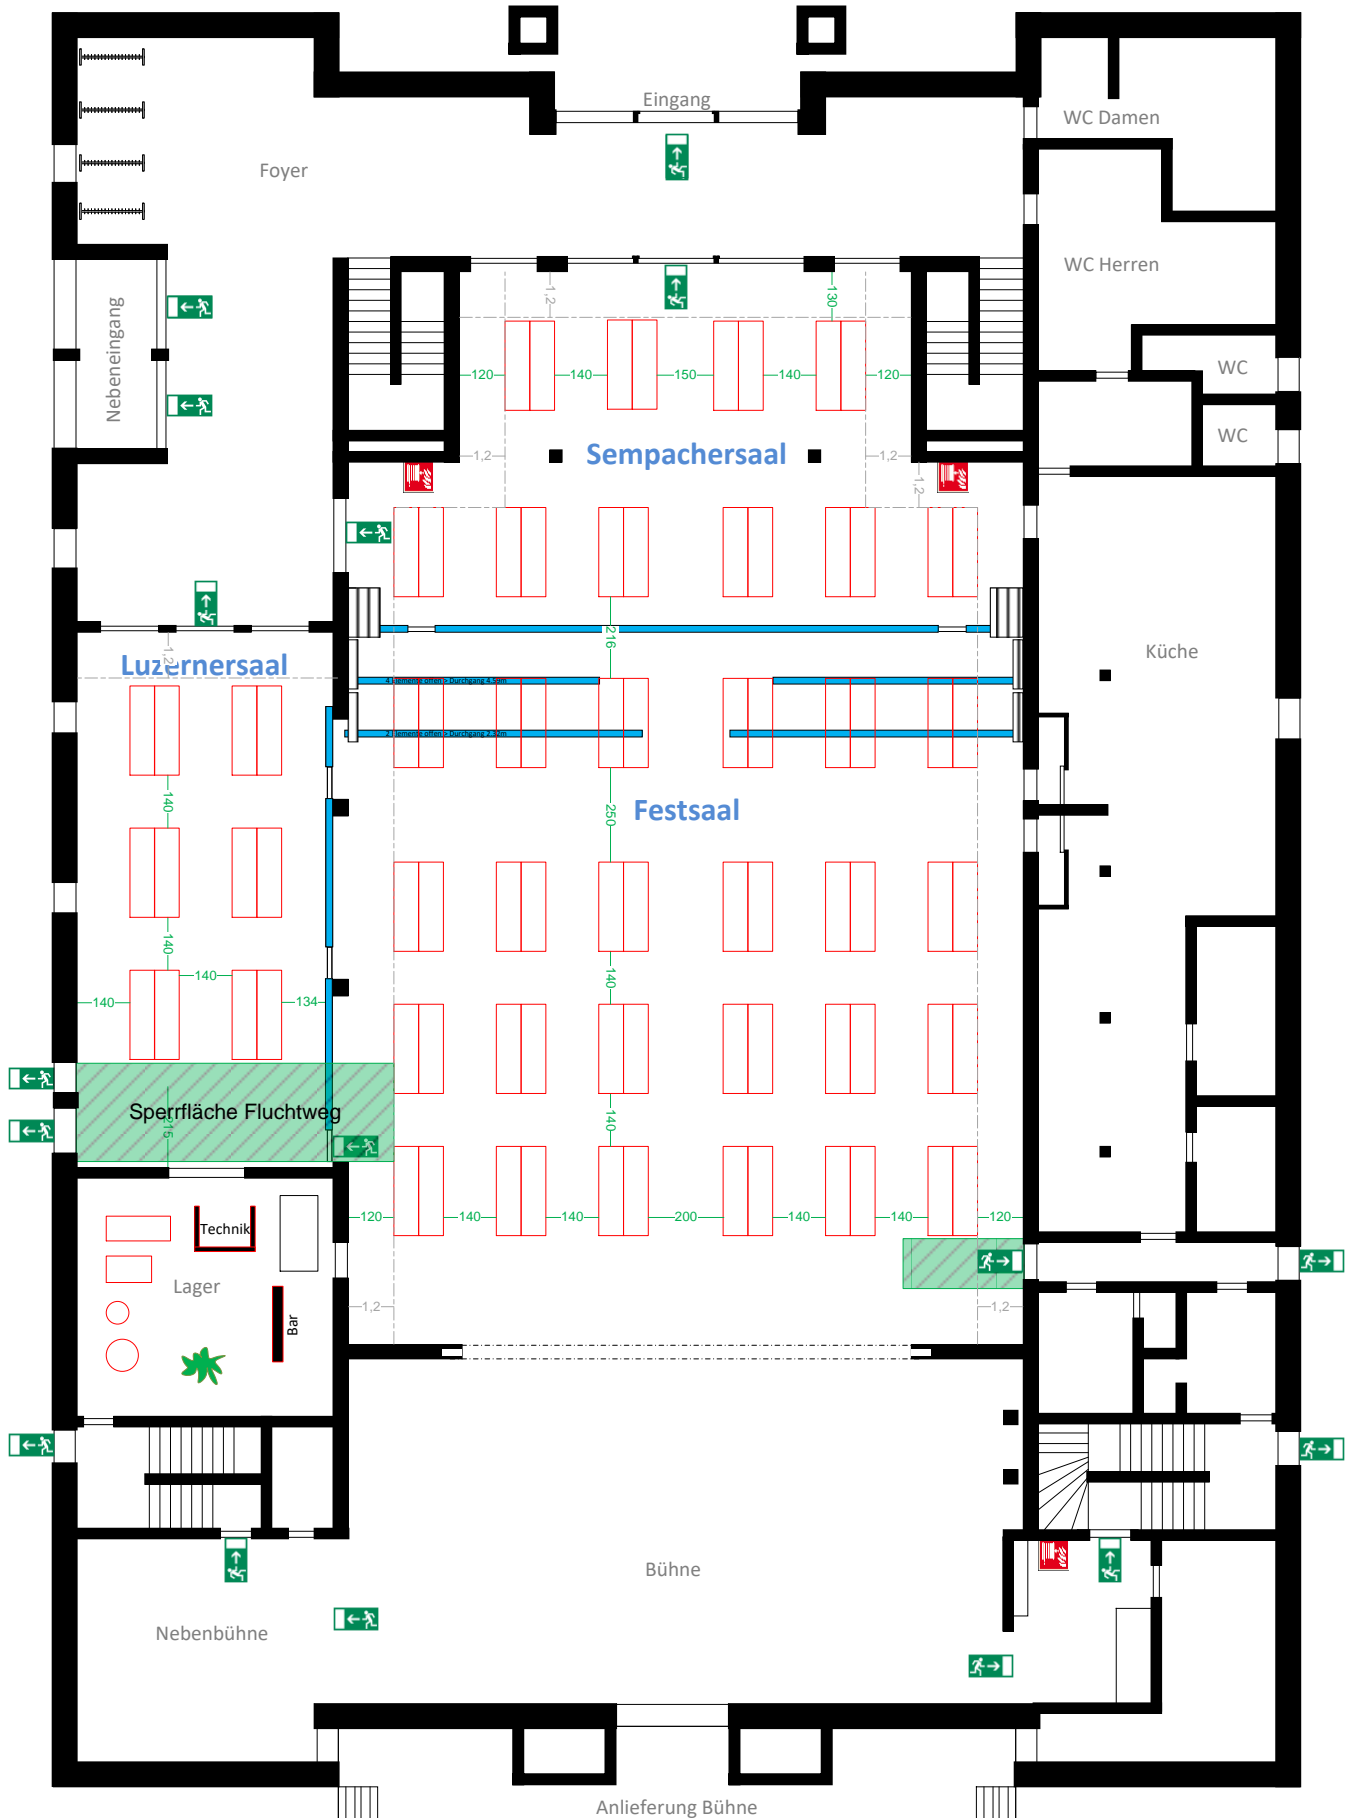

EVENT: Anlass

DATUM: Tag

Festsaal: 240 Sitzplätze

Sempachersaal: 100 Sitzplätze

Luzernersaal: 60 Sitzplätze

Total 400 Sitzplätze

EVENT: Anlass

DATUM: Tag

10 Personen / Tisch

Total 50 Sitzplätze