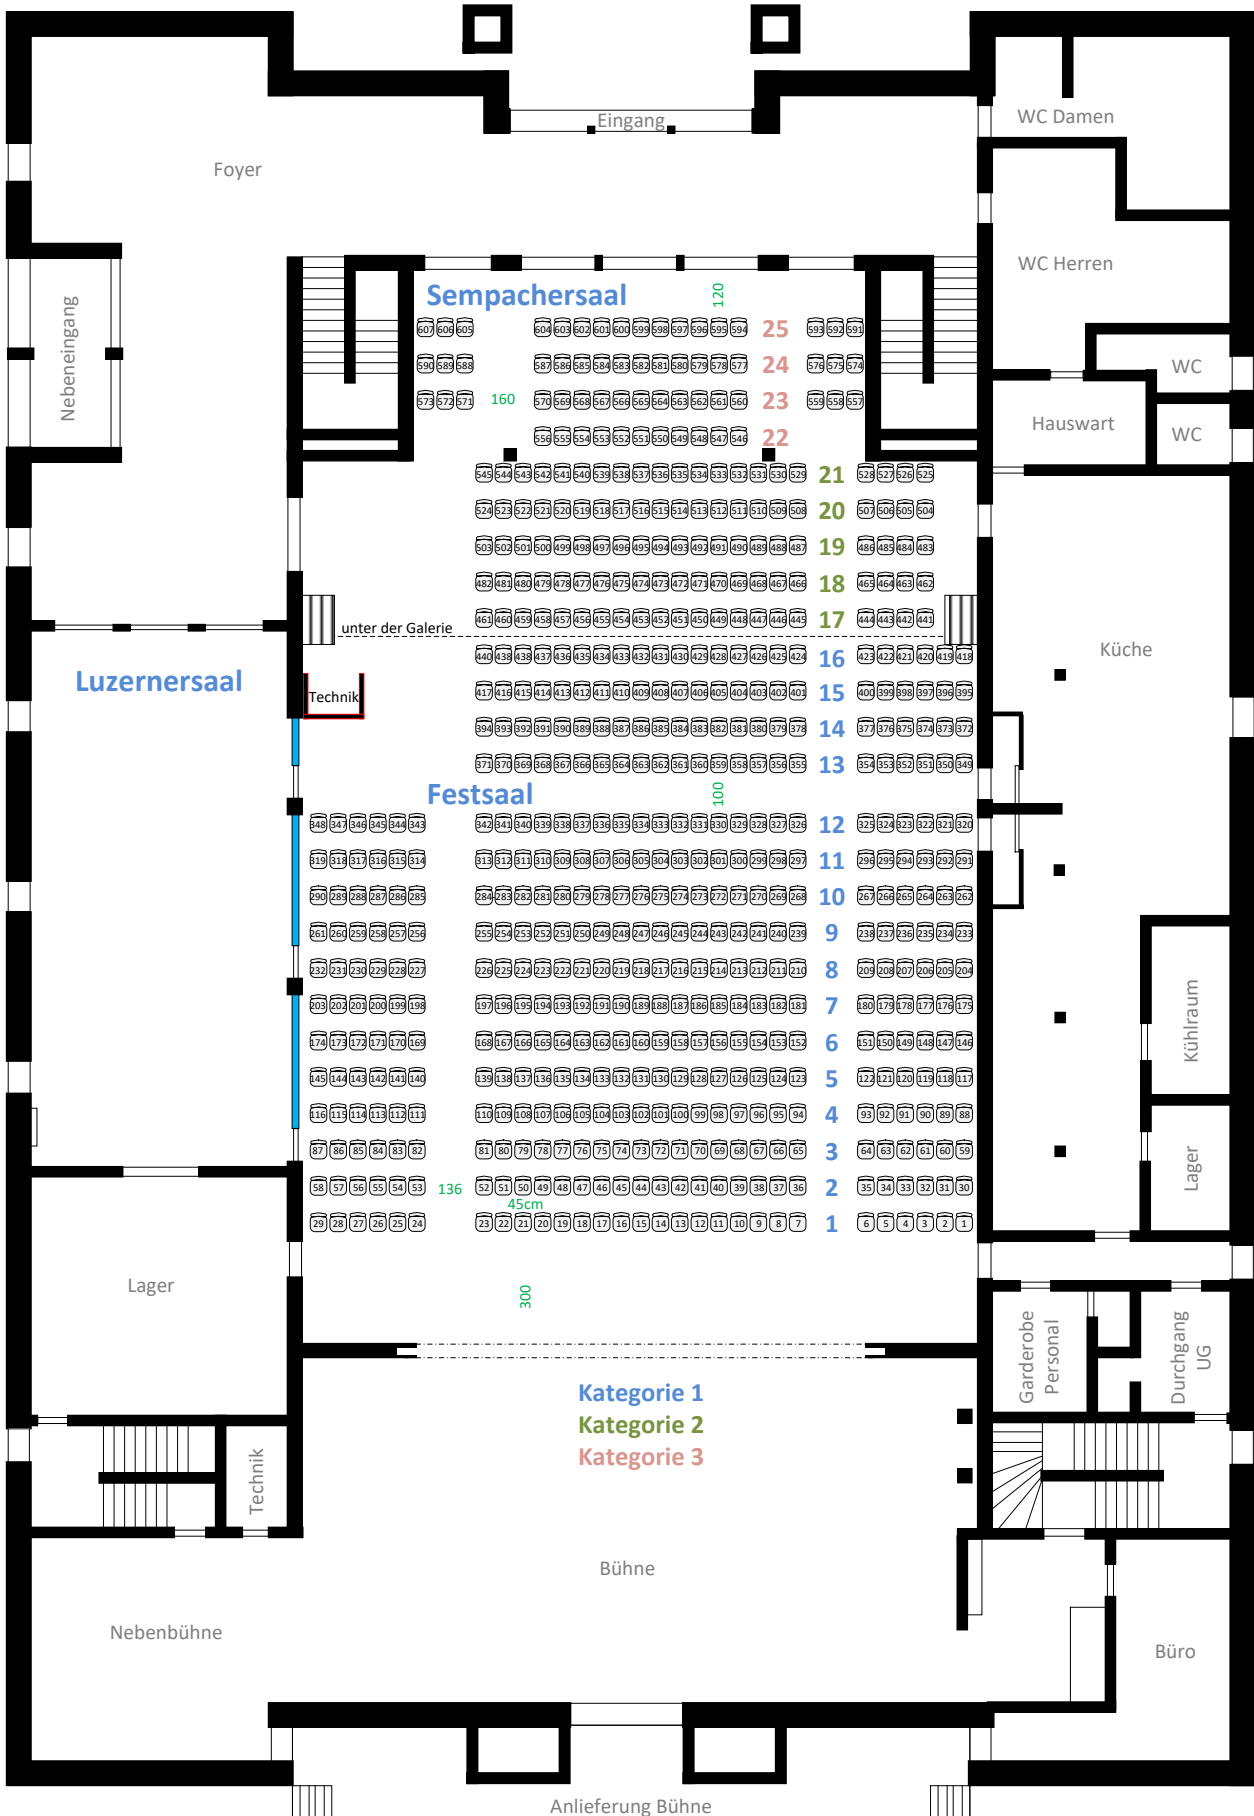

Bankettbestuhlung

Festsaal: 432 Sitzplätze
Sempachersaal: 136 Sitzplätze
Luzernersaal: 96 Sitzplätze

Total 664 Sitzplätze

Blockbestuhlung

Festsaal: 240 Sitzplätze
Sempachersaal: 100 Sitzplätze
Luzernersaal: 60 Sitzplätze

Total 400 Sitzplätze

Galerie: 30-40 Sitzplätze

Total 30-40 Sitzplätze
3-4 Personen / Tisch

Konzertbestuhlung Festsaal + Sempachersaal

Festsaal: 440 Sitzplätze
Sempachersaal: 167 Sitzplätze

Total 607 Sitzplätze

Konzertbestuhlung Galerie

Galerie hinten: 109 Sitzplätze
 Galerie seitlich: 18 Sitzplätze

Total 127 Sitzplätze

Bankettbestuhlung Aussenplatz

Total 416 Sitzplätze