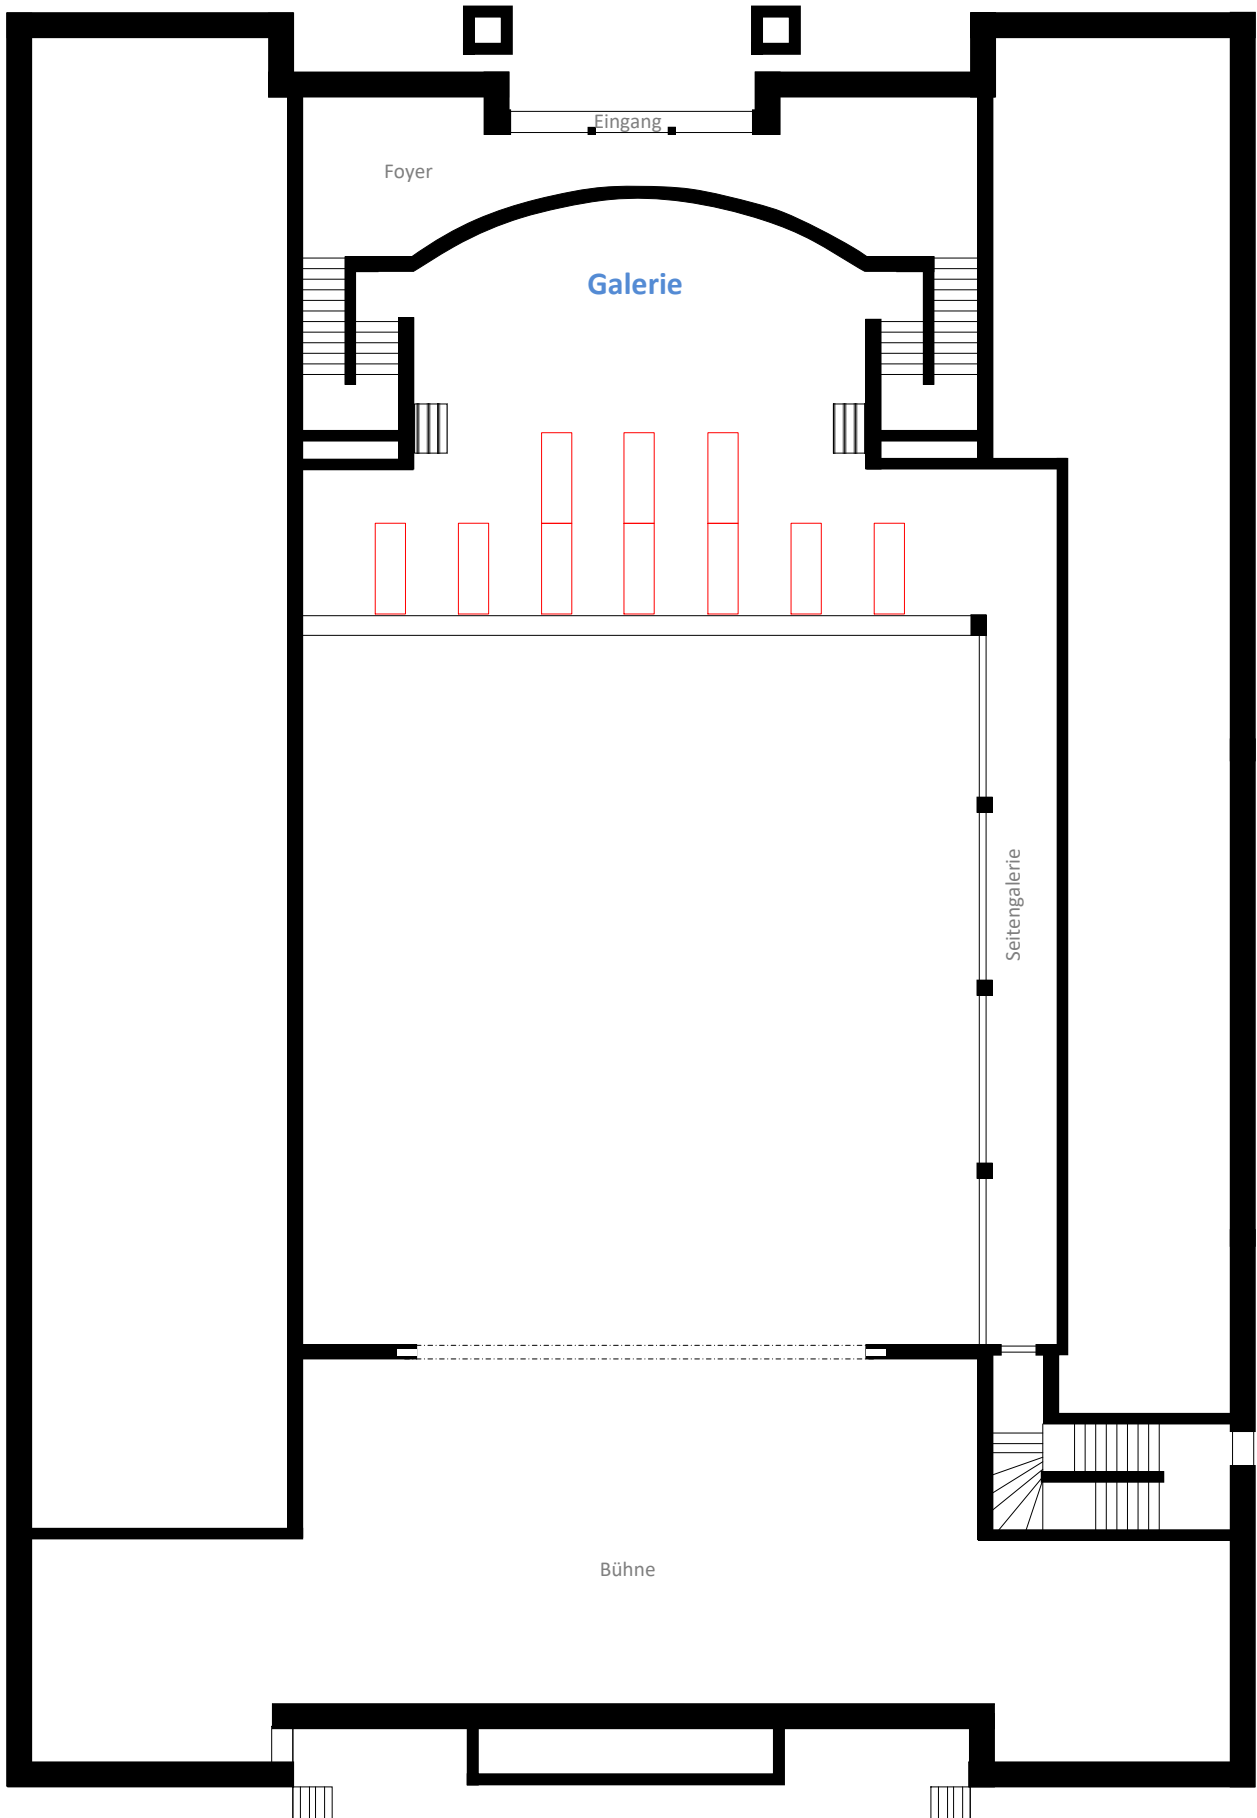

Bankettbestuhlung

Festsaal: 432 Sitzplätze
Sempachersaal: 136 Sitzplätze
Luzernersaal: 96 Sitzplätze

Total 664 Sitzplätze

Blockbestuhlung

Festsaal: 240 Sitzplätze
Sempachersaal: 100 Sitzplätze
Luzernersaal: 60 Sitzplätze

Total 400 Sitzplätze

Galerie: 30-40 Sitzplätze

Total 30-40 Sitzplätze
3-4 Personen / Tisch

Konzertbestuhlung Festsaal + Sempachersaal

Festsaal: 440 Sitzplätze
Sempachersaal: 167 Sitzplätze

Total 607 Sitzplätze

Konzertbestuhlung Galerie

Galerie hinten: 109 Sitzplätze
 Galerie seitlich: 18 Sitzplätze

Total 127 Sitzplätze

Bankettbestuhlung Aussenplatz

Total 416 Sitzplätze