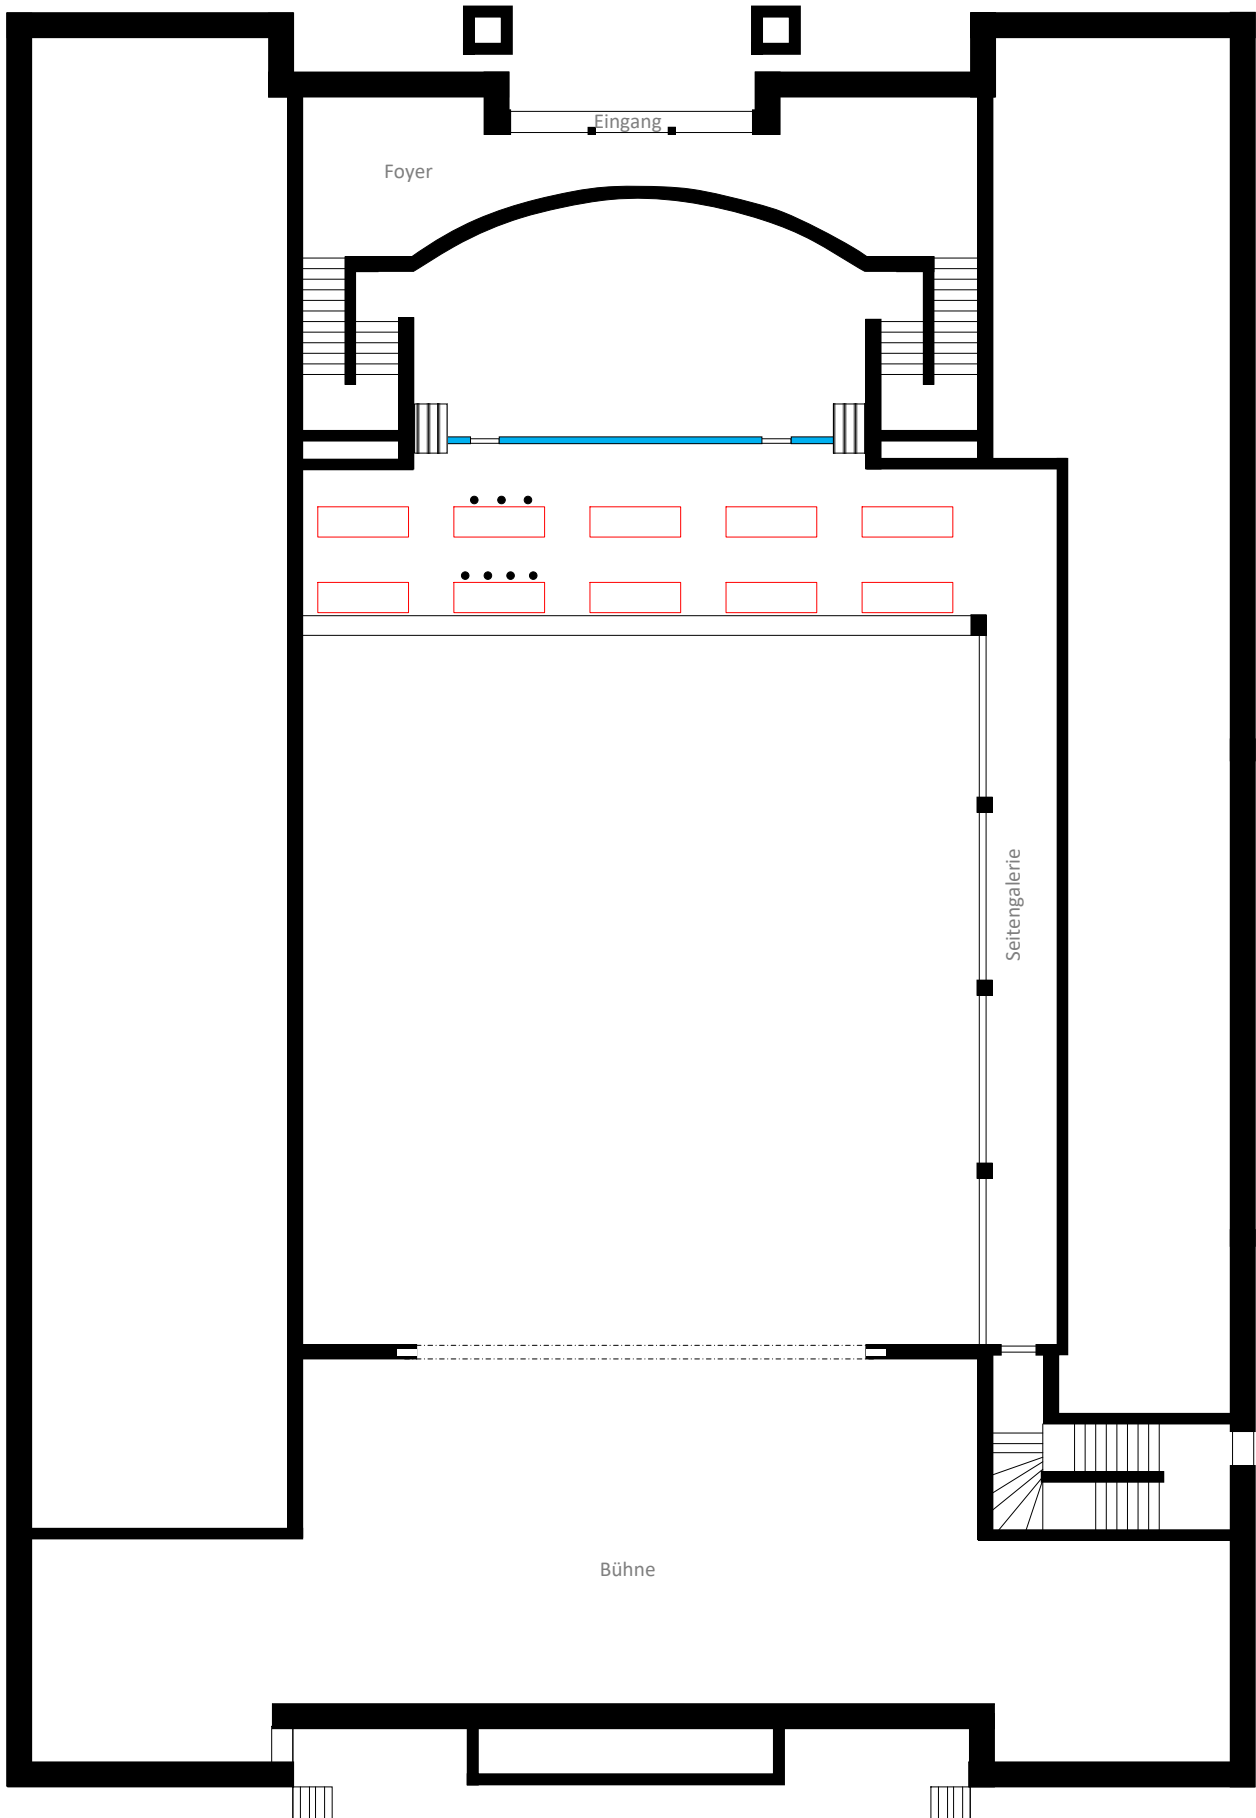

Bankettbestuhlung

Festsaal: 432 Sitzplätze
Sempachersaal: 136 Sitzplätze
Luzernersaal: 96 Sitzplätze

Total 664 Sitzplätze

Blockbestuhlung

Festsaal: 240 Sitzplätze
Sempachersaal: 100 Sitzplätze
Luzernersaal: 60 Sitzplätze

Total 400 Sitzplätze

Galerie: 30-40 Sitzplätze

Total 30-40 Sitzplätze
3-4 Personen / Tisch

Konzertbestuhlung Festsaal + Sempachersaal

Festsaal: 440 Sitzplätze
Sempachersaal: 167 Sitzplätze

Total 607 Sitzplätze

Konzertbestuhlung Galerie

Galerie hinten: 109 Sitzplätze
 Galerie seitlich: 18 Sitzplätze

Total 127 Sitzplätze

Bankettbestuhlung Aussenplatz

Total 416 Sitzplätze