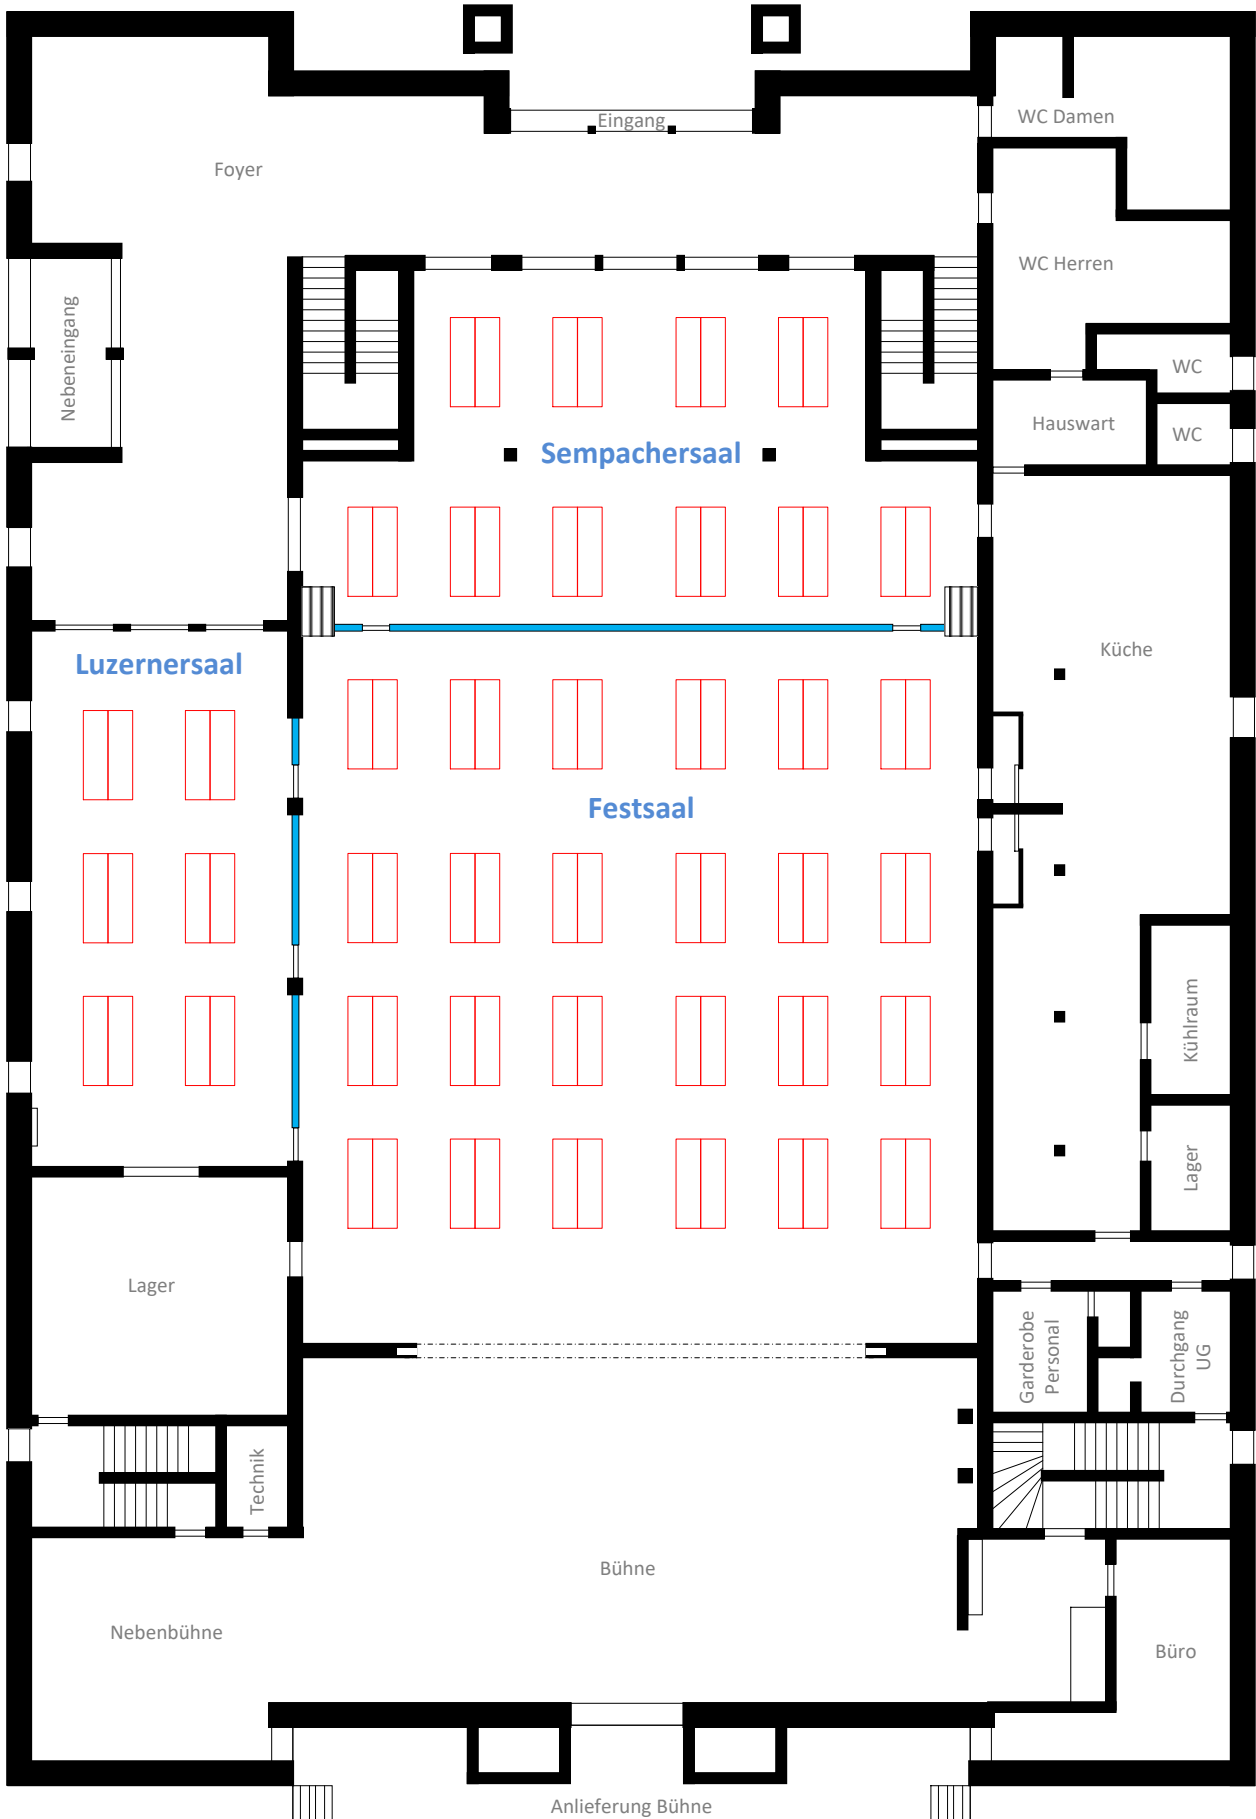

Bankettbestuhlung

Festsaal: 432 Sitzplätze
Sempachersaal: 136 Sitzplätze
Luzernersaal: 96 Sitzplätze

Total 664 Sitzplätze

Blockbestuhlung

Festsaal: 240 Sitzplätze
Sempachersaal: 100 Sitzplätze
Luzernersaal: 60 Sitzplätze

Total 400 Sitzplätze

Galerie: 30-40 Sitzplätze

Total 30-40 Sitzplätze
3-4 Personen / Tisch

Konzertbestuhlung Festsaal + Sempachersaal

Festsaal: 440 Sitzplätze
Sempachersaal: 167 Sitzplätze

Total 607 Sitzplätze

Konzertbestuhlung Galerie

Galerie hinten: 109 Sitzplätze
 Galerie seitlich: 18 Sitzplätze

Total 127 Sitzplätze

Bankettbestuhlung Aussenplatz

Total 416 Sitzplätze