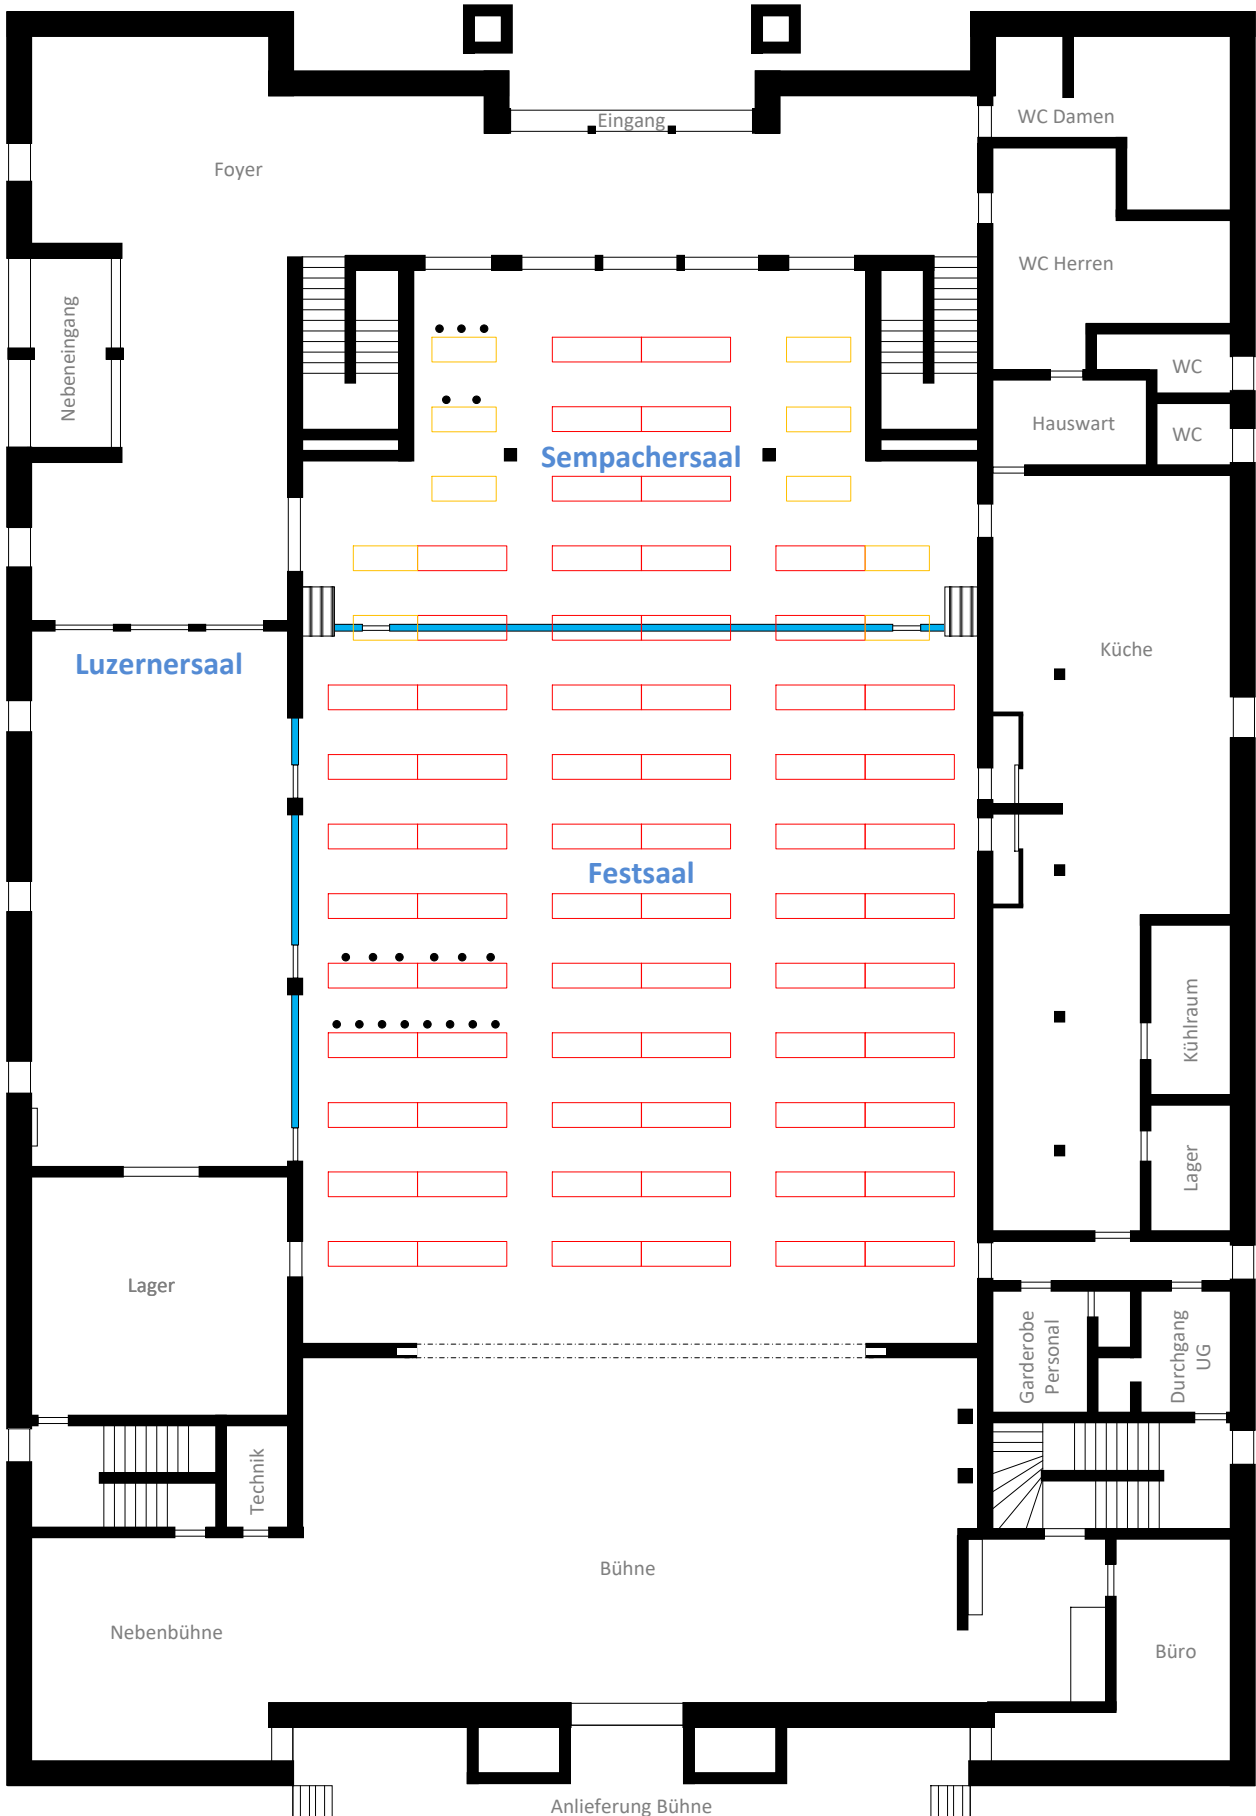

Bankettbestuhlung

Festsaal: 432 Sitzplätze
Sempachersaal: 136 Sitzplätze
Luzernersaal: 96 Sitzplätze

Total 664 Sitzplätze

Blockbestuhlung

Festsaal: 240 Sitzplätze
Sempachersaal: 100 Sitzplätze
Luzernersaal: 60 Sitzplätze

Total 400 Sitzplätze

Galerie: 30-40 Sitzplätze

Total 30-40 Sitzplätze
3-4 Personen / Tisch

Konzertbestuhlung Festsaal + Sempachersaal

Festsaal: 440 Sitzplätze
Sempachersaal: 167 Sitzplätze

Total 607 Sitzplätze

Konzertbestuhlung Galerie

Galerie hinten: 109 Sitzplätze
 Galerie seitlich: 18 Sitzplätze

Total 127 Sitzplätze

Bankettbestuhlung Aussenplatz

Total 416 Sitzplätze