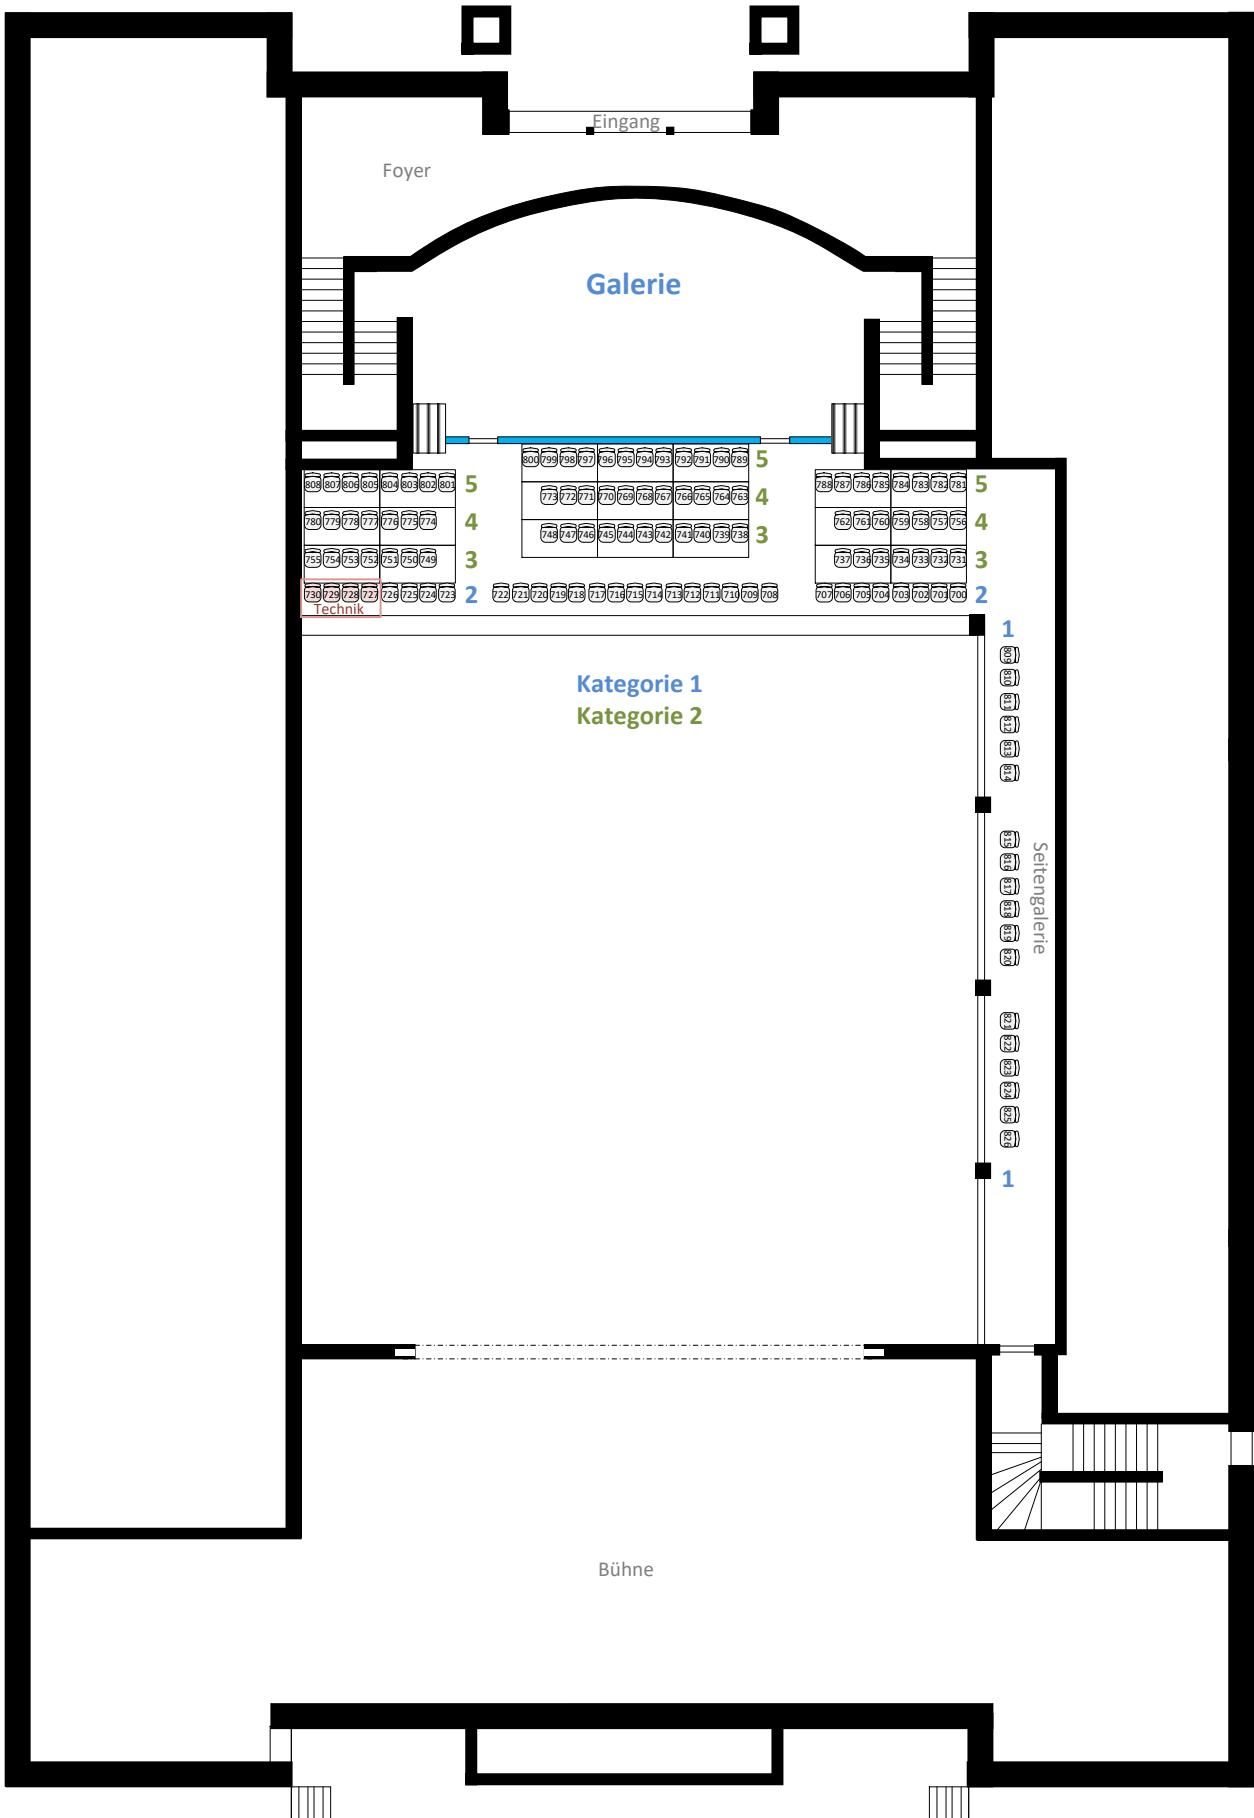

Bankettbestuhlung

Festsaal: 432 Sitzplätze
Sempachersaal: 136 Sitzplätze
Luzernersaal: 96 Sitzplätze

Total 664 Sitzplätze

Blockbestuhlung

Festsaal: 240 Sitzplätze
Sempachersaal: 100 Sitzplätze
Luzernersaal: 60 Sitzplätze

Total 400 Sitzplätze

Galerie: 30-40 Sitzplätze

Total 30-40 Sitzplätze
3-4 Personen / Tisch

Konzertbestuhlung Festsaal + Sempachersaal

Festsaal: 440 Sitzplätze
Sempachersaal: 167 Sitzplätze

Total 607 Sitzplätze

Konzertbestuhlung Galerie

Galerie hinten: 109 Sitzplätze
 Galerie seitlich: 18 Sitzplätze

Total 127 Sitzplätze

Bankettbestuhlung Aussenplatz

Total 416 Sitzplätze