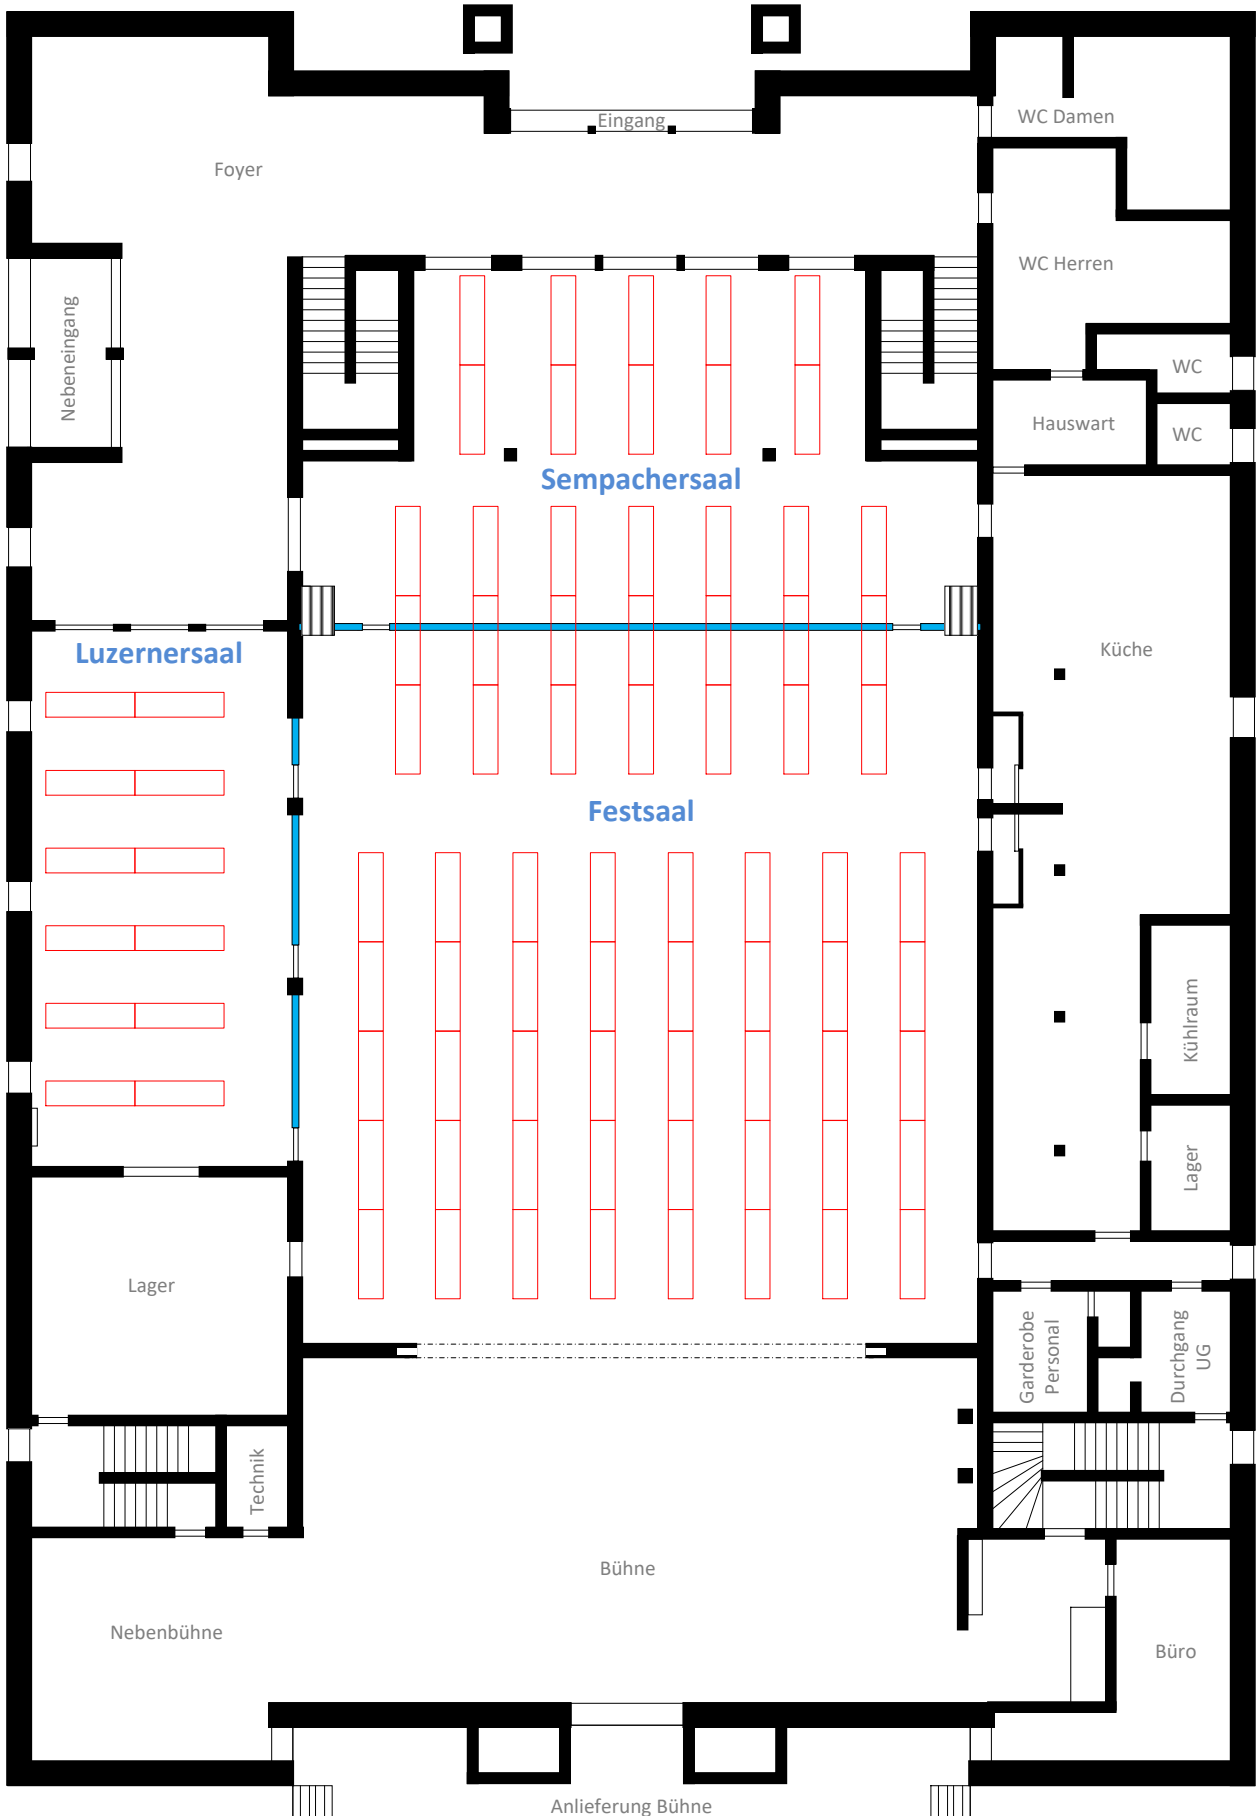

Bankettbestuhlung

Festsaal: 432 Sitzplätze
Sempachersaal: 136 Sitzplätze
Luzernersaal: 96 Sitzplätze

Total 664 Sitzplätze

Blockbestuhlung

Festsaal: 240 Sitzplätze
Sempachersaal: 100 Sitzplätze
Luzernersaal: 60 Sitzplätze

Total 400 Sitzplätze

Galerie: 30-40 Sitzplätze

Total 30-40 Sitzplätze
3-4 Personen / Tisch

Konzertbestuhlung Festsaal + Sempachersaal

Festsaal: 440 Sitzplätze
Sempachersaal: 167 Sitzplätze

Total 607 Sitzplätze

Konzertbestuhlung Galerie

Galerie hinten: 109 Sitzplätze
 Galerie seitlich: 18 Sitzplätze

Total 127 Sitzplätze

Bankettbestuhlung Aussenplatz

Total 416 Sitzplätze