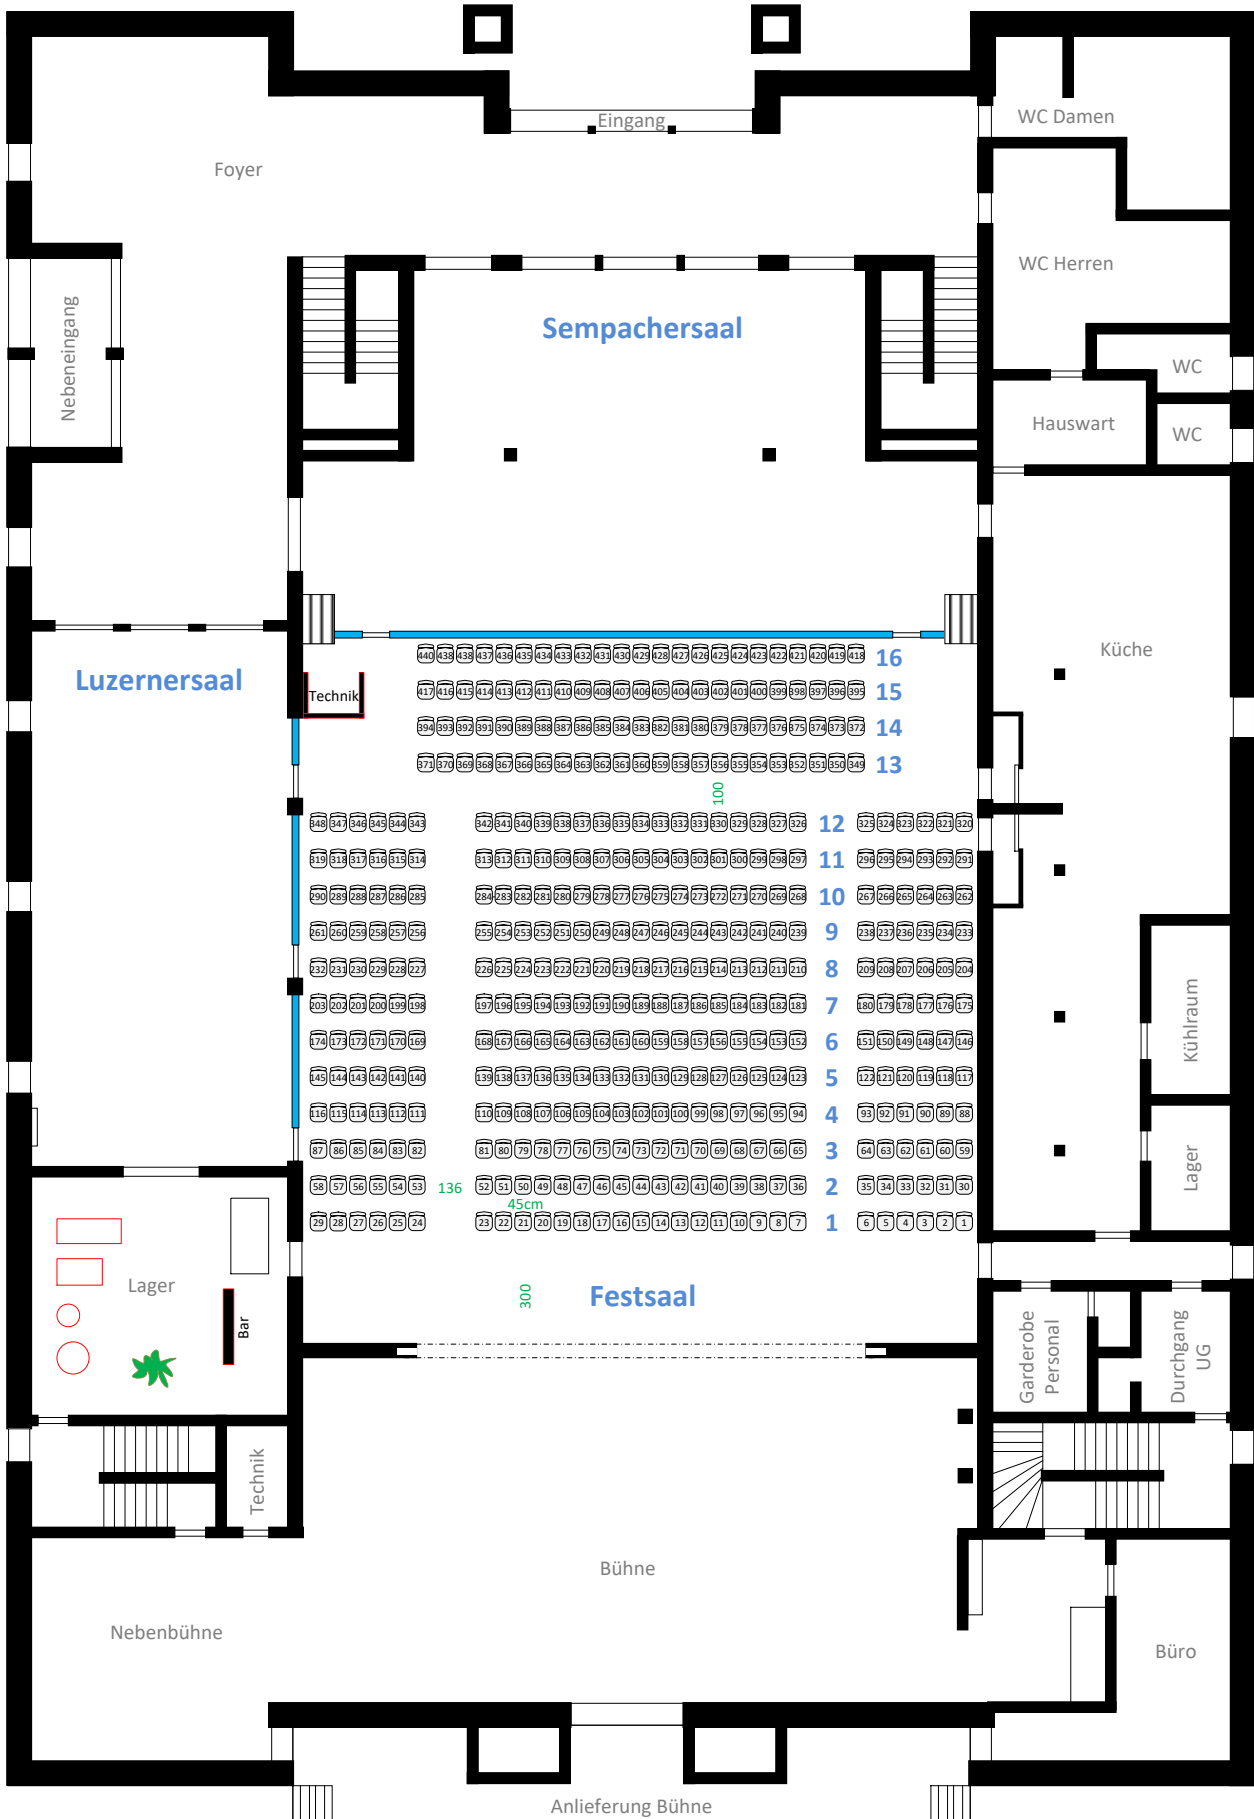

Bankettbestuhlung

Festsaal: 432 Sitzplätze
Sempachersaal: 136 Sitzplätze
Luzernersaal: 96 Sitzplätze

Total 664 Sitzplätze

Blockbestuhlung

Festsaal: 240 Sitzplätze
Sempachersaal: 100 Sitzplätze
Luzernersaal: 60 Sitzplätze

Total 400 Sitzplätze

Galerie: 30-40 Sitzplätze

Total 30-40 Sitzplätze
3-4 Personen / Tisch

Konzertbestuhlung Festsaal + Sempachersaal

Festsaal: 440 Sitzplätze
Sempachersaal: 167 Sitzplätze

Total 607 Sitzplätze

Konzertbestuhlung Galerie

Galerie hinten: 109 Sitzplätze
 Galerie seitlich: 18 Sitzplätze

Total 127 Sitzplätze

Bankettbestuhlung Aussenplatz

Total 416 Sitzplätze