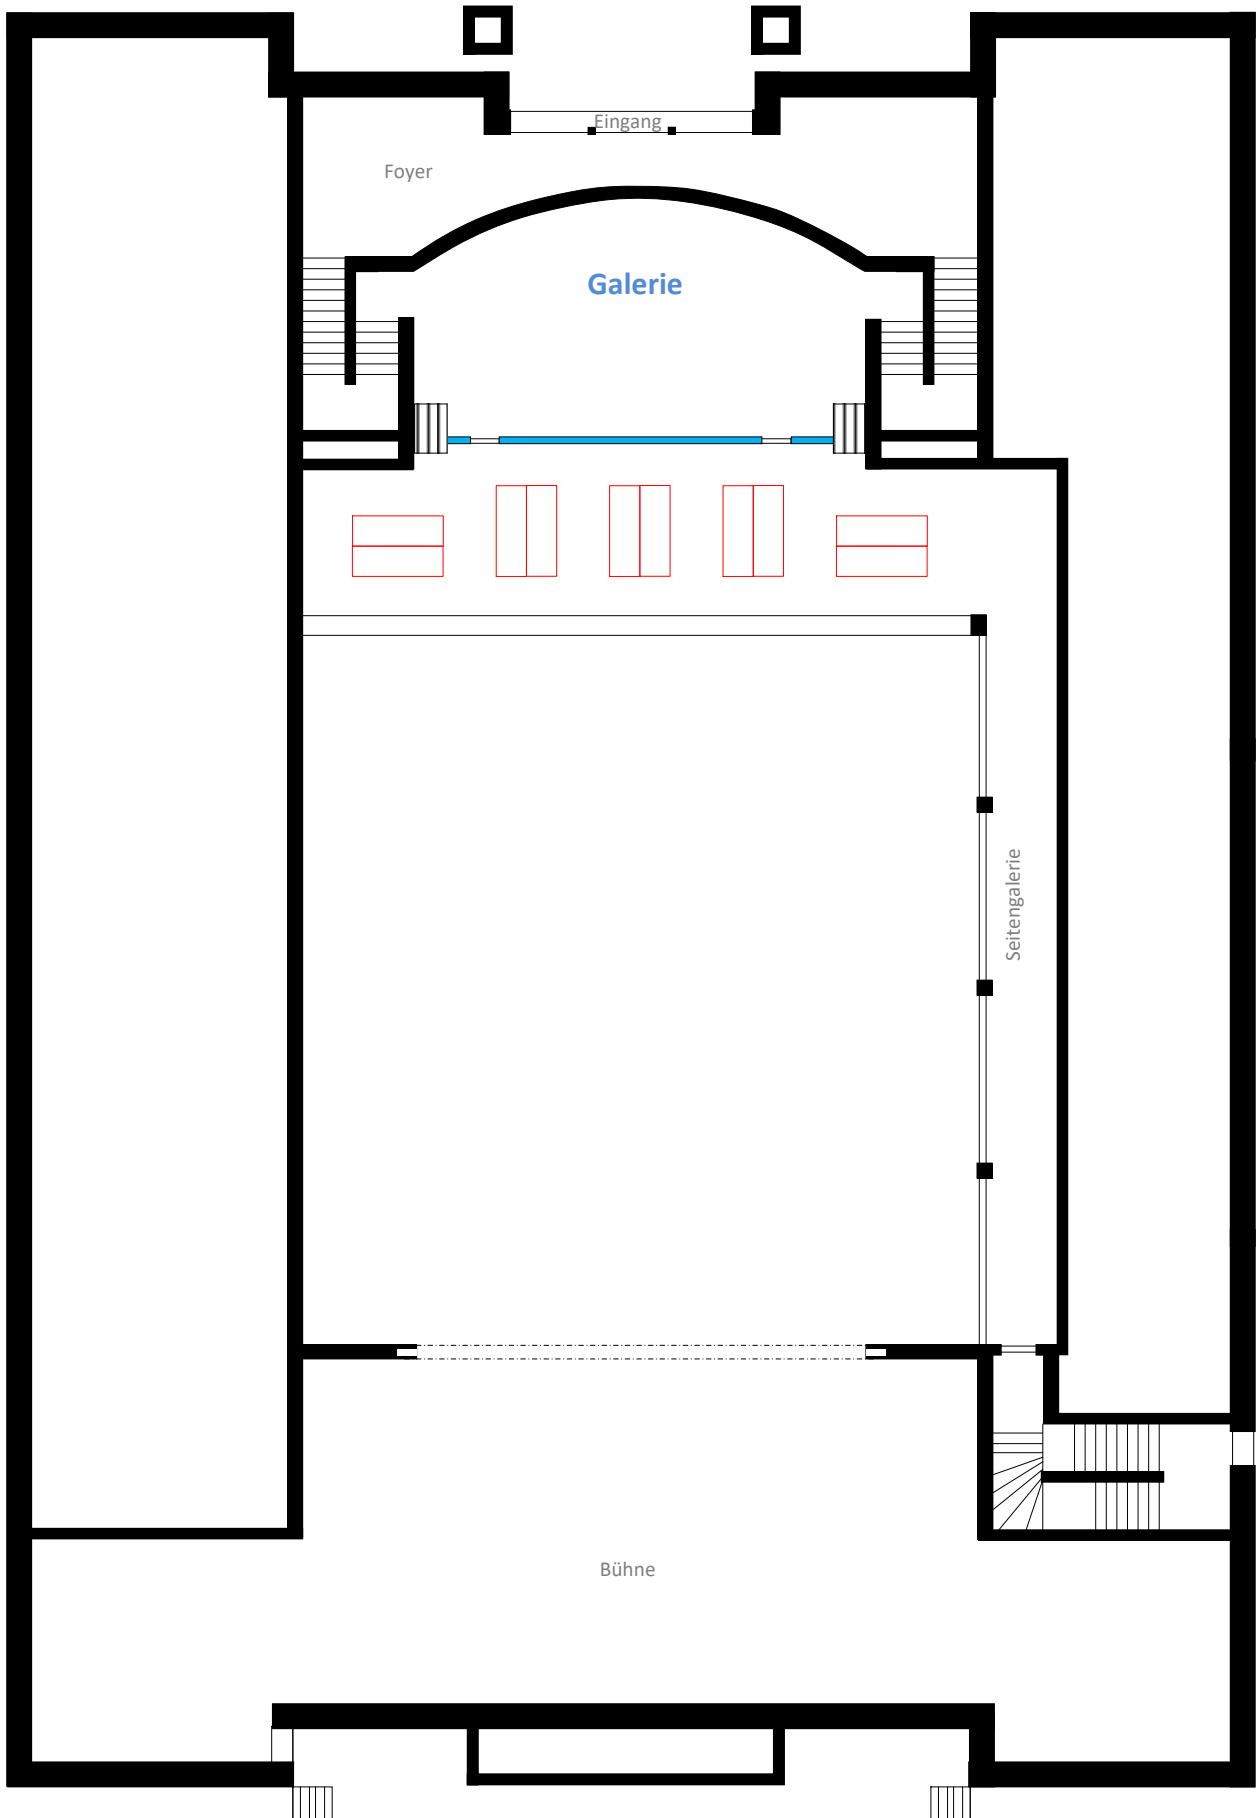

Bankettbestuhlung

Festsaal: 432 Sitzplätze
Sempachersaal: 136 Sitzplätze
Luzernersaal: 96 Sitzplätze

Total 664 Sitzplätze

Blockbestuhlung

Festsaal: 240 Sitzplätze
Sempachersaal: 100 Sitzplätze
Luzernersaal: 60 Sitzplätze

Total 400 Sitzplätze

Galerie: 30-40 Sitzplätze

Total 30-40 Sitzplätze
3-4 Personen / Tisch

Konzertbestuhlung Festsaal + Sempachersaal

Festsaal: 440 Sitzplätze
Sempachersaal: 167 Sitzplätze

Total 607 Sitzplätze

Konzertbestuhlung Galerie

Galerie hinten: 109 Sitzplätze
 Galerie seitlich: 18 Sitzplätze

Total 127 Sitzplätze

Bankettbestuhlung Aussenplatz

Total 416 Sitzplätze