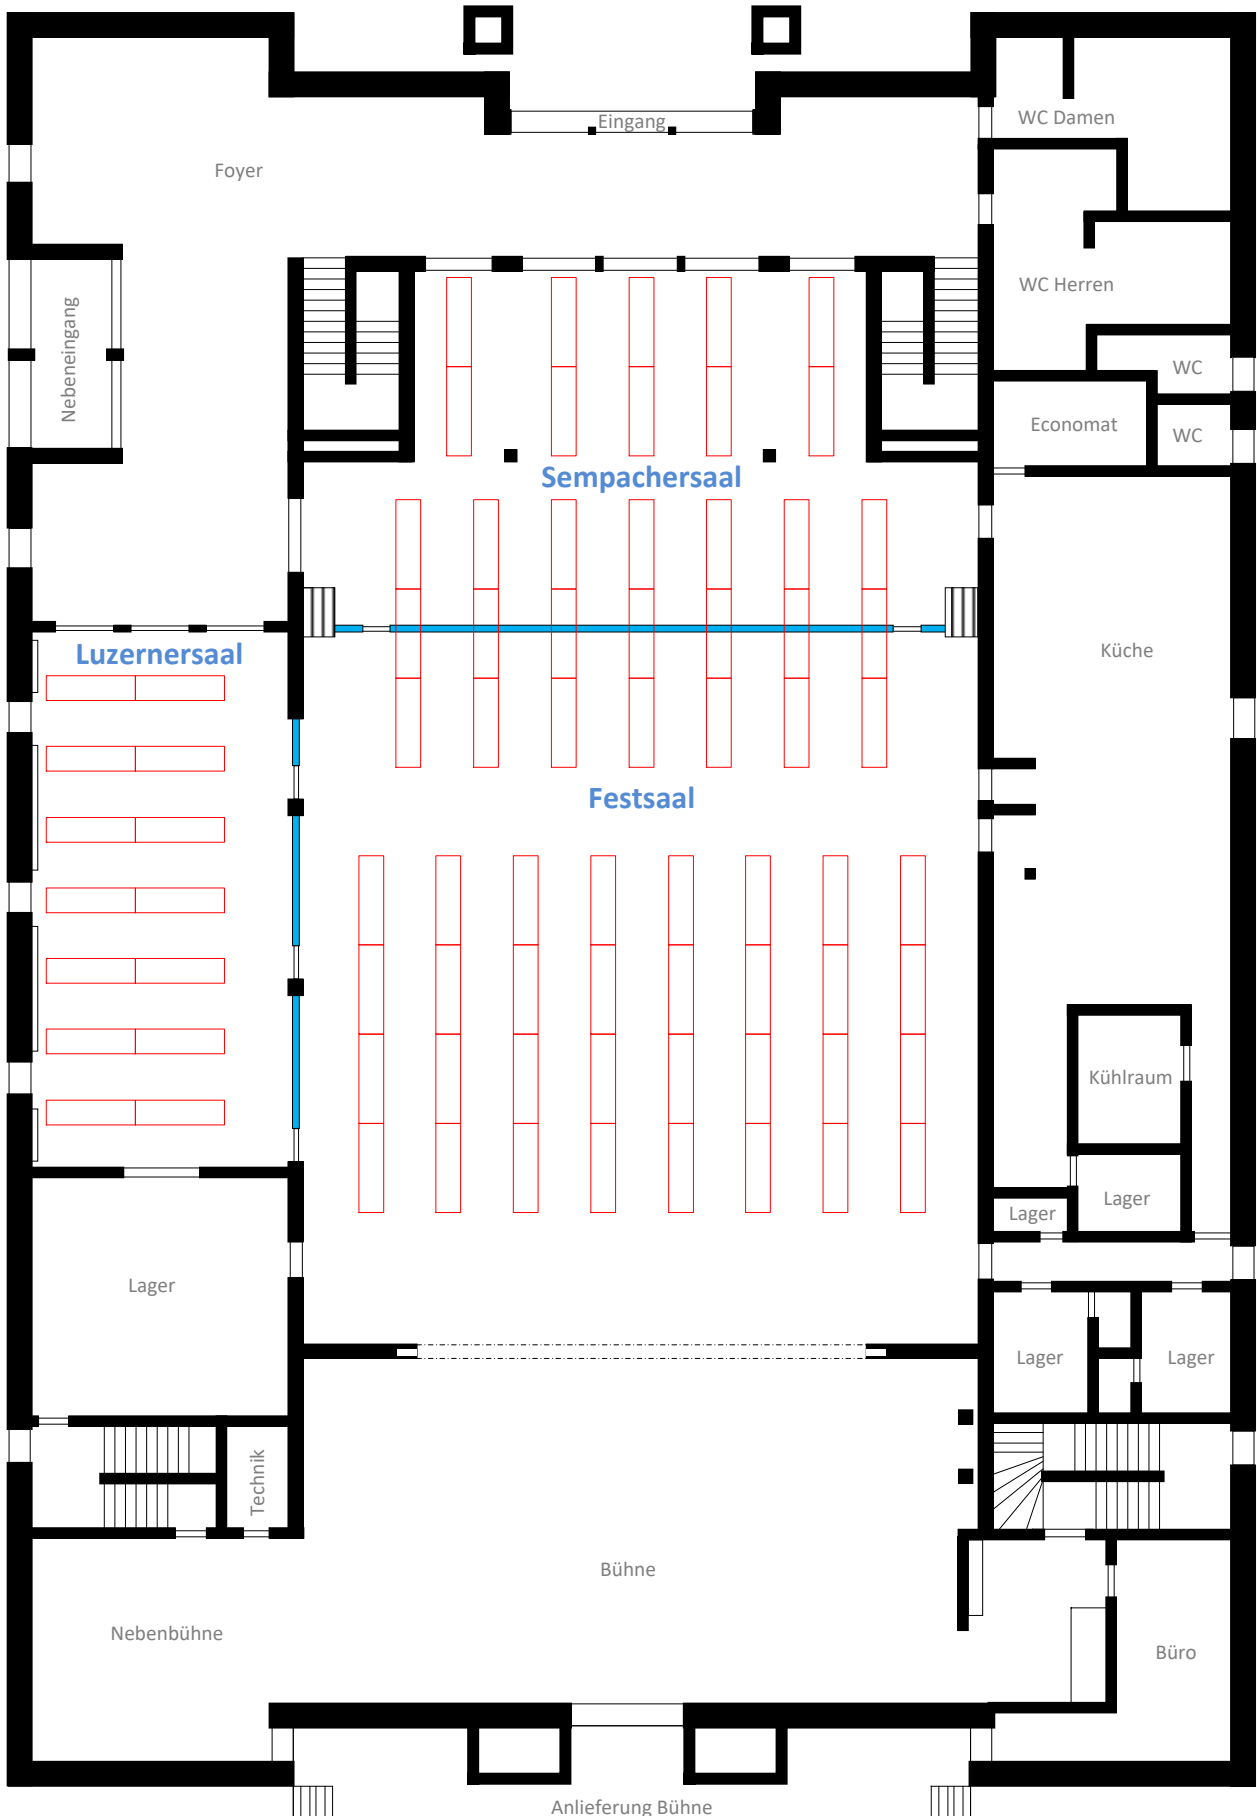

**Festsaal: 368 Sitzplätze**  
**Sempachersaal: 136 Sitzplätze**  
**Luzernersaal: 112 Sitzplätze**

**Total 616 Sitzplätze**

8 Personen / Tisch

**Total 80 Sitzplätze**