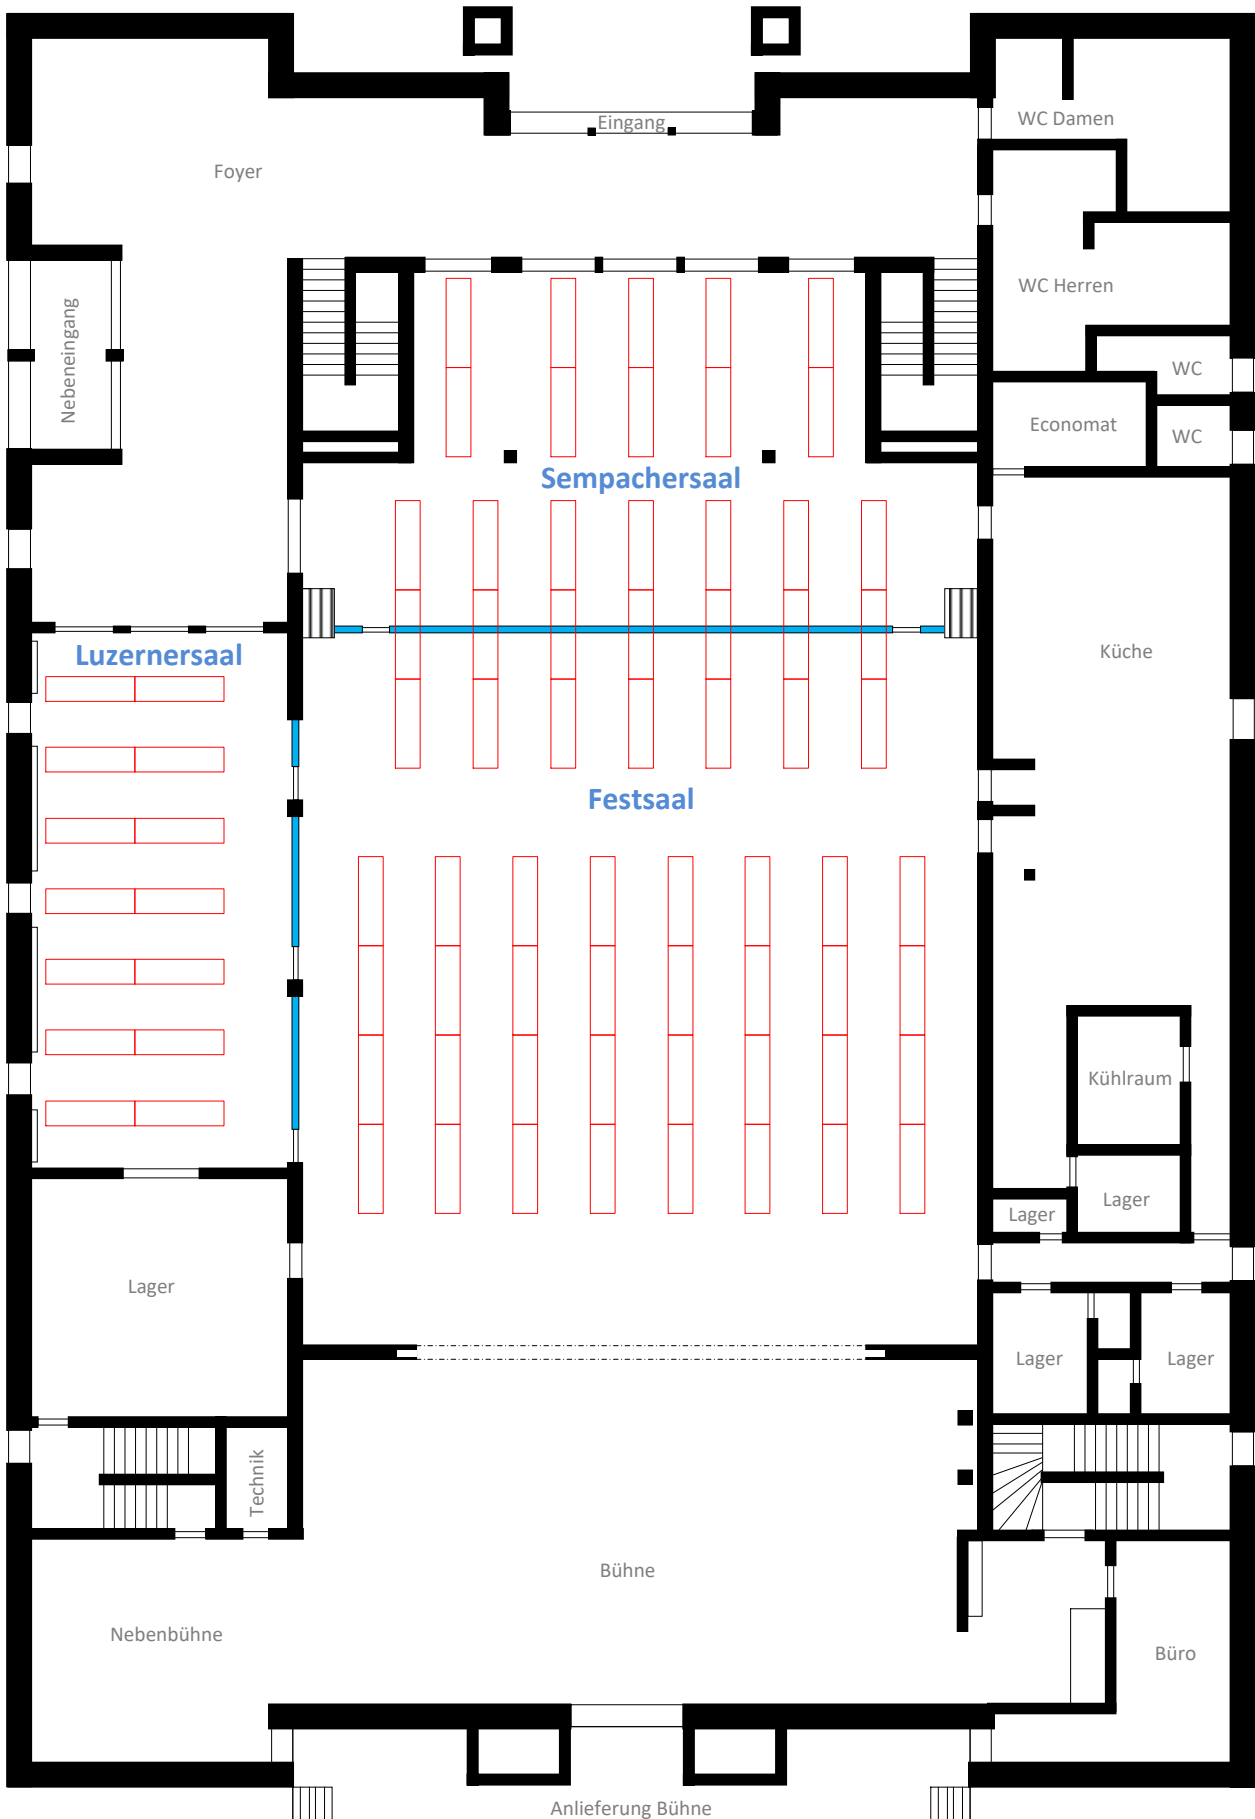

## Konzertbestuhlung Festsaal + Sempachersaal

Festsaal: 502 Sitzplätze  
Sempachersaal: 124 Sitzplätze

Total 626 Sitzplätze

## Konzertbestuhlung Galerie

Galerie hinten: 109 Sitzplätze  
Galerie seitlich: 18 Sitzplätze

Total 127 Sitzplätze

**Festsaal:** 368 Sitzplätze  
**Sempachersaal:** 136 Sitzplätze  
**Luzernersaal:** 112 Sitzplätze

## Blockbestuhlung

**Festsaal:** 240 Sitzplätze  
**Sempachersaal:** 100 Sitzplätze  
**Luzernersaal:** 60 Sitzplätze

**Total 400 Sitzplätze**

Galerie: 30-40 Sitzplätze

Total 30-40 Sitzplätze  
3-4 Personen / Tisch

## Bankettbestuhlung Aussenplatz

Total 416 Sitzplätze