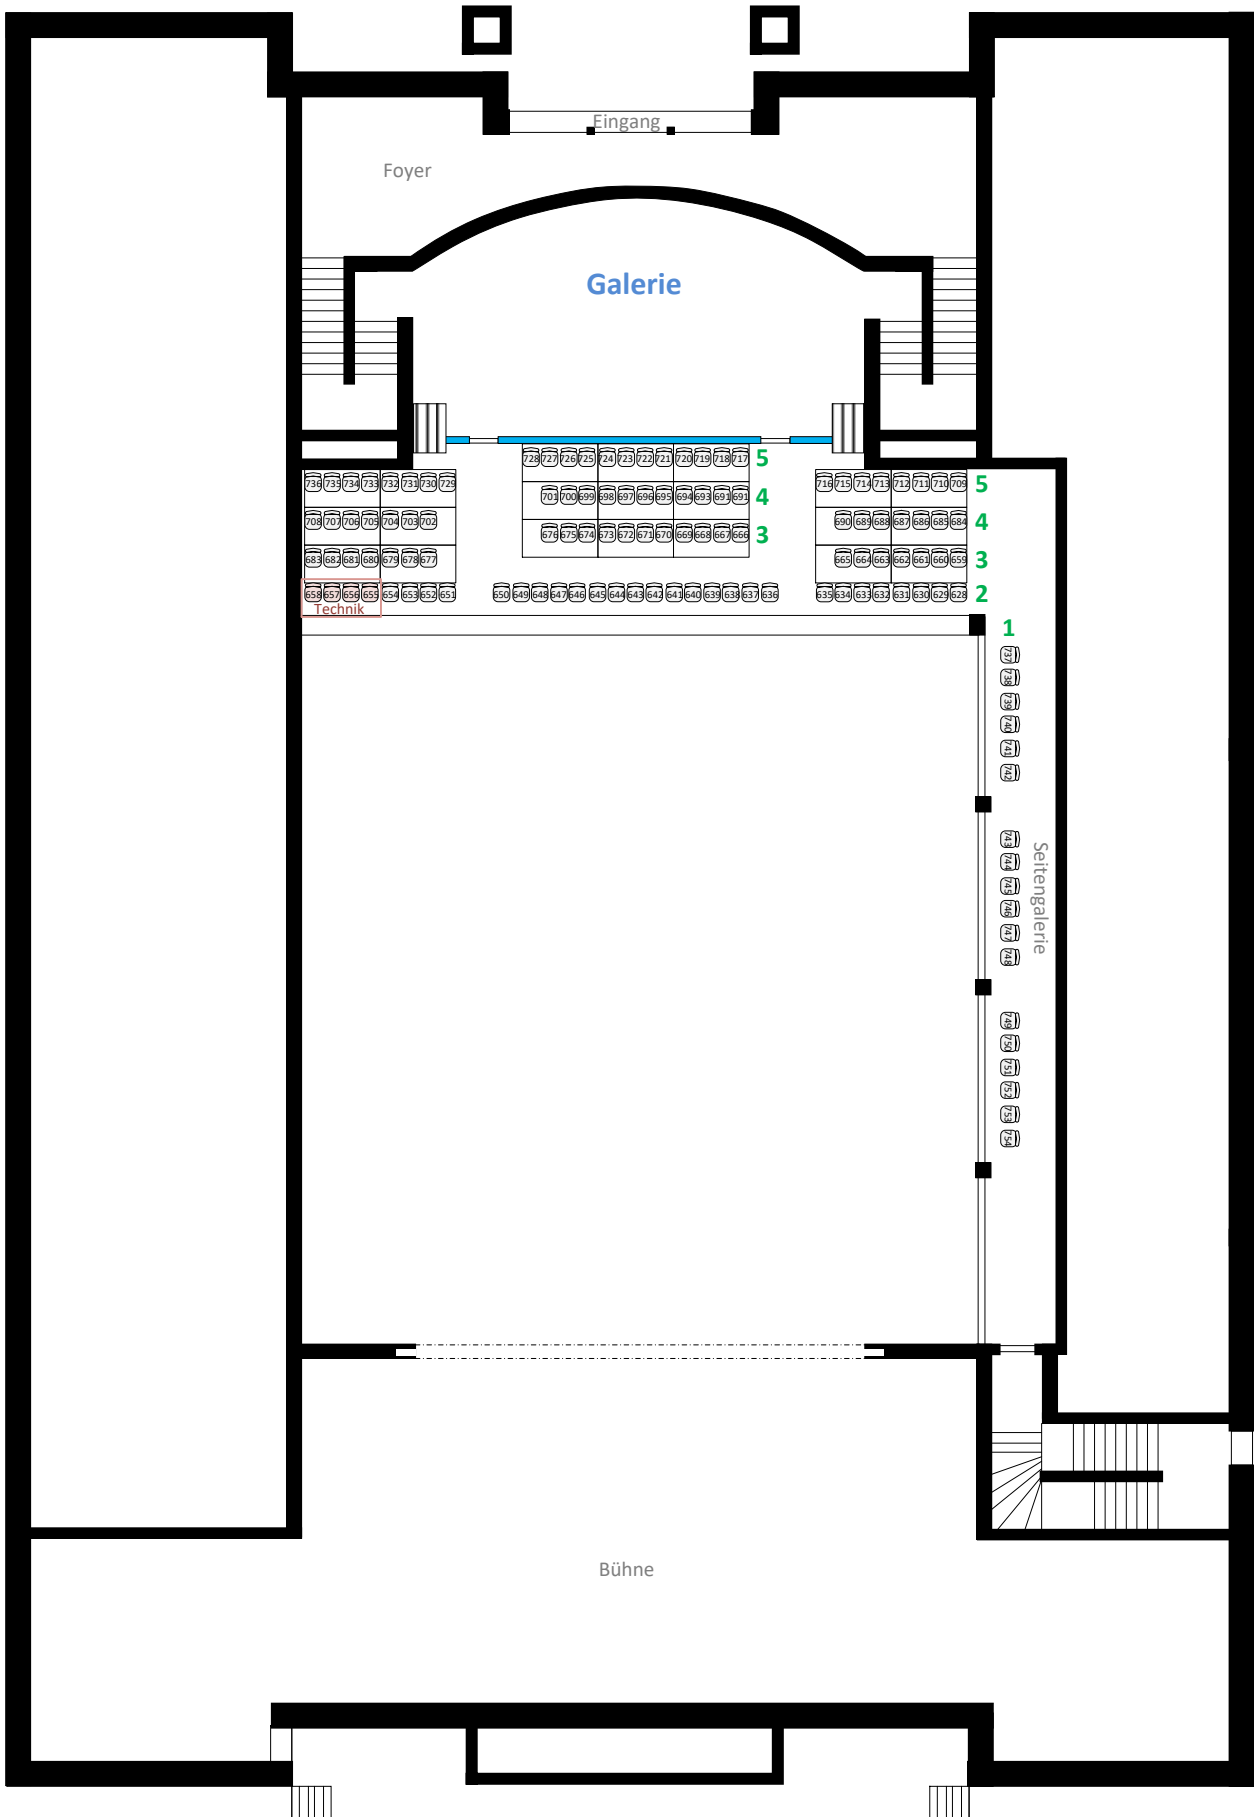

## Konzertbestuhlung Festsaal + Sempachersaal

Festsaal: 502 Sitzplätze  
Sempachersaal: 124 Sitzplätze

Total 626 Sitzplätze

## Konzertbestuhlung Galerie

Galerie hinten: 109 Sitzplätze  
Galerie seitlich: 18 Sitzplätze

Total 127 Sitzplätze

**Festsaal:** 368 Sitzplätze  
**Sempachersaal:** 136 Sitzplätze  
**Luzernersaal:** 112 Sitzplätze

**Total 616 Sitzplätze**

## Blockbestuhlung

**Festsaal:** 240 Sitzplätze  
**Sempachersaal:** 100 Sitzplätze  
**Luzernersaal:** 60 Sitzplätze

**Total 400 Sitzplätze**

Galerie: 30-40 Sitzplätze

Total 30-40 Sitzplätze  
3-4 Personen / Tisch