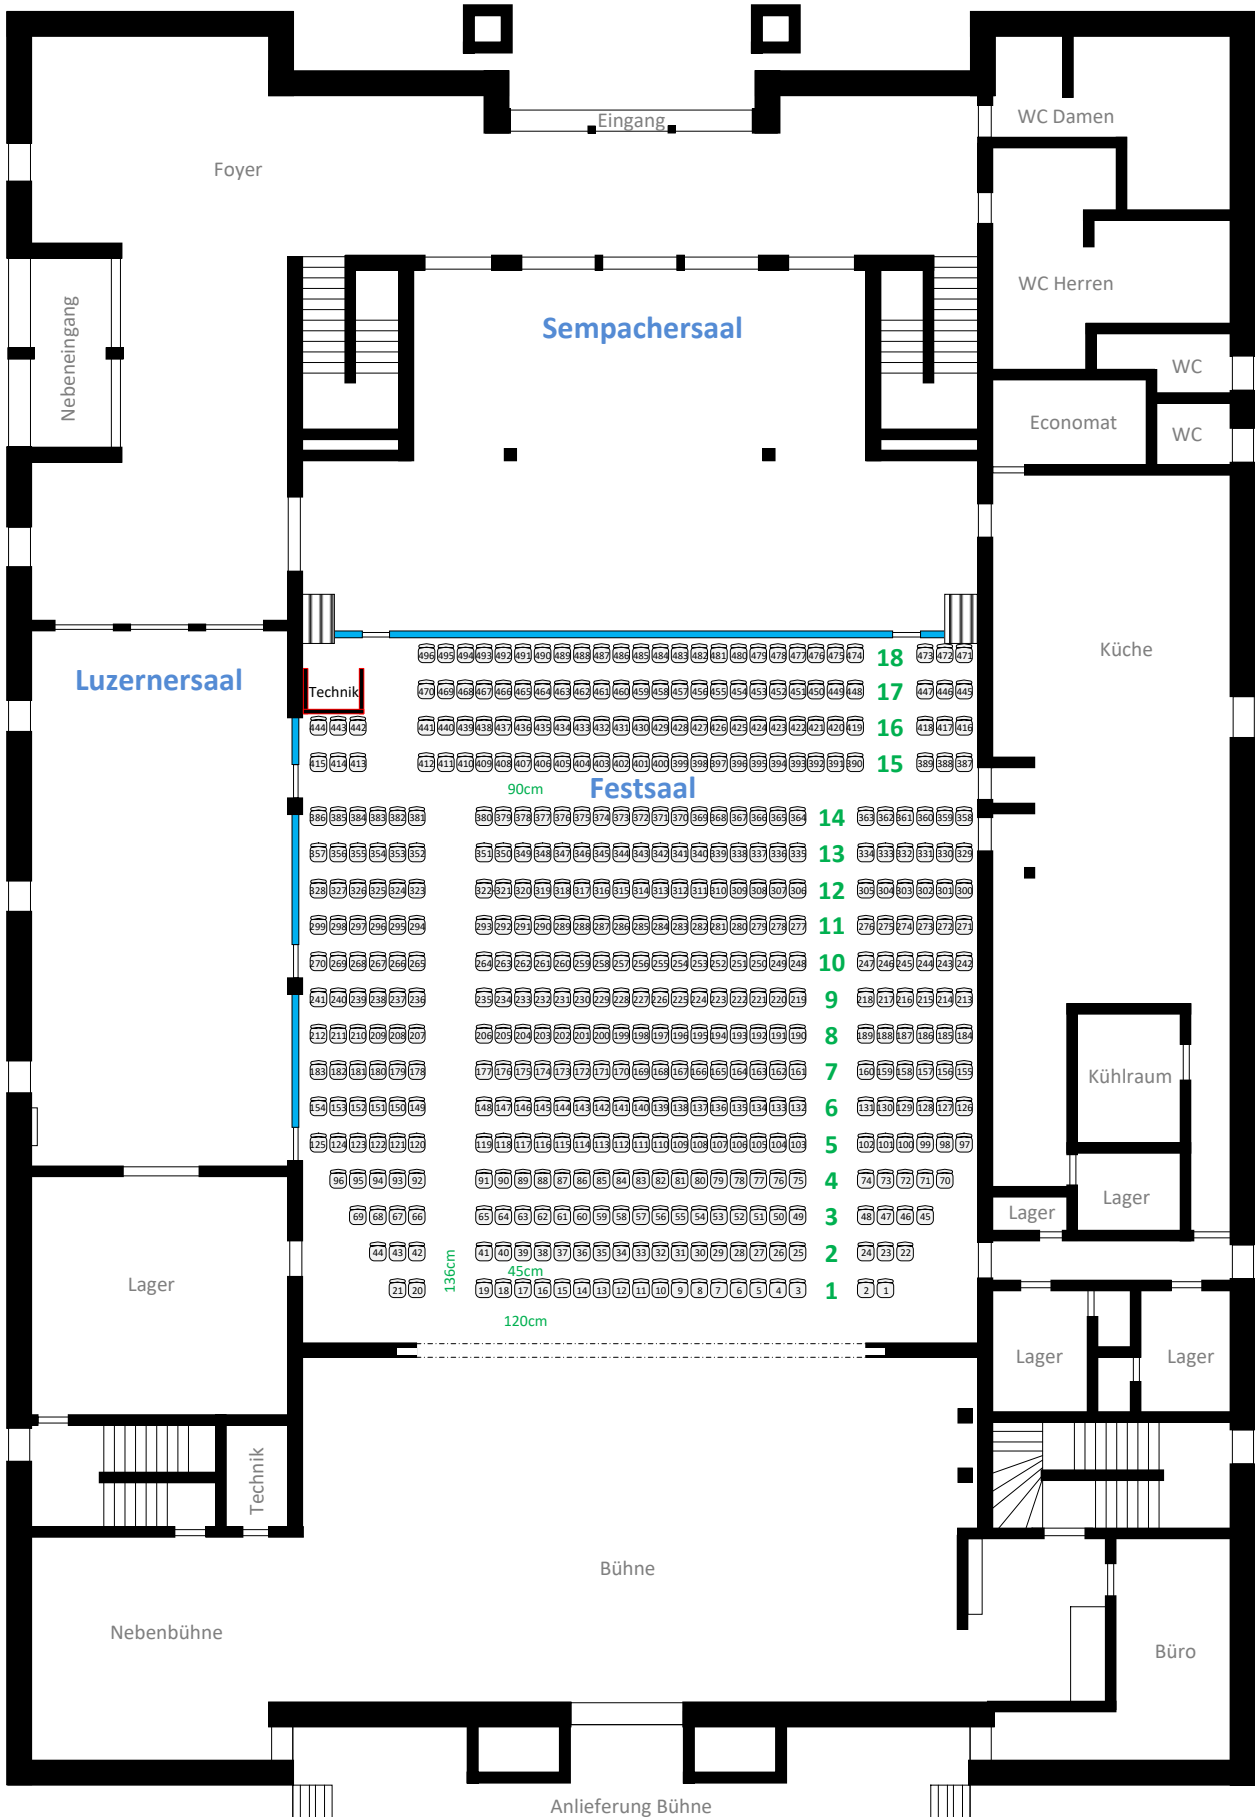

## Konzertbestuhlung Festsaal + Sempachersaal

Festsaal: 502 Sitzplätze  
Sempachersaal: 124 Sitzplätze

Total 626 Sitzplätze

## Konzertbestuhlung Galerie

Galerie hinten: 109 Sitzplätze  
Galerie seitlich: 18 Sitzplätze

Total 127 Sitzplätze

**Festsaal:** 368 Sitzplätze  
**Sempachersaal:** 136 Sitzplätze  
**Luzernersaal:** 112 Sitzplätze

**Total 616 Sitzplätze**

## Blockbestuhlung

**Festsaal:** 240 Sitzplätze  
**Sempachersaal:** 100 Sitzplätze  
**Luzernersaal:** 60 Sitzplätze

**Total 400 Sitzplätze**

Galerie: 30-40 Sitzplätze

Total 30-40 Sitzplätze  
3-4 Personen / Tisch