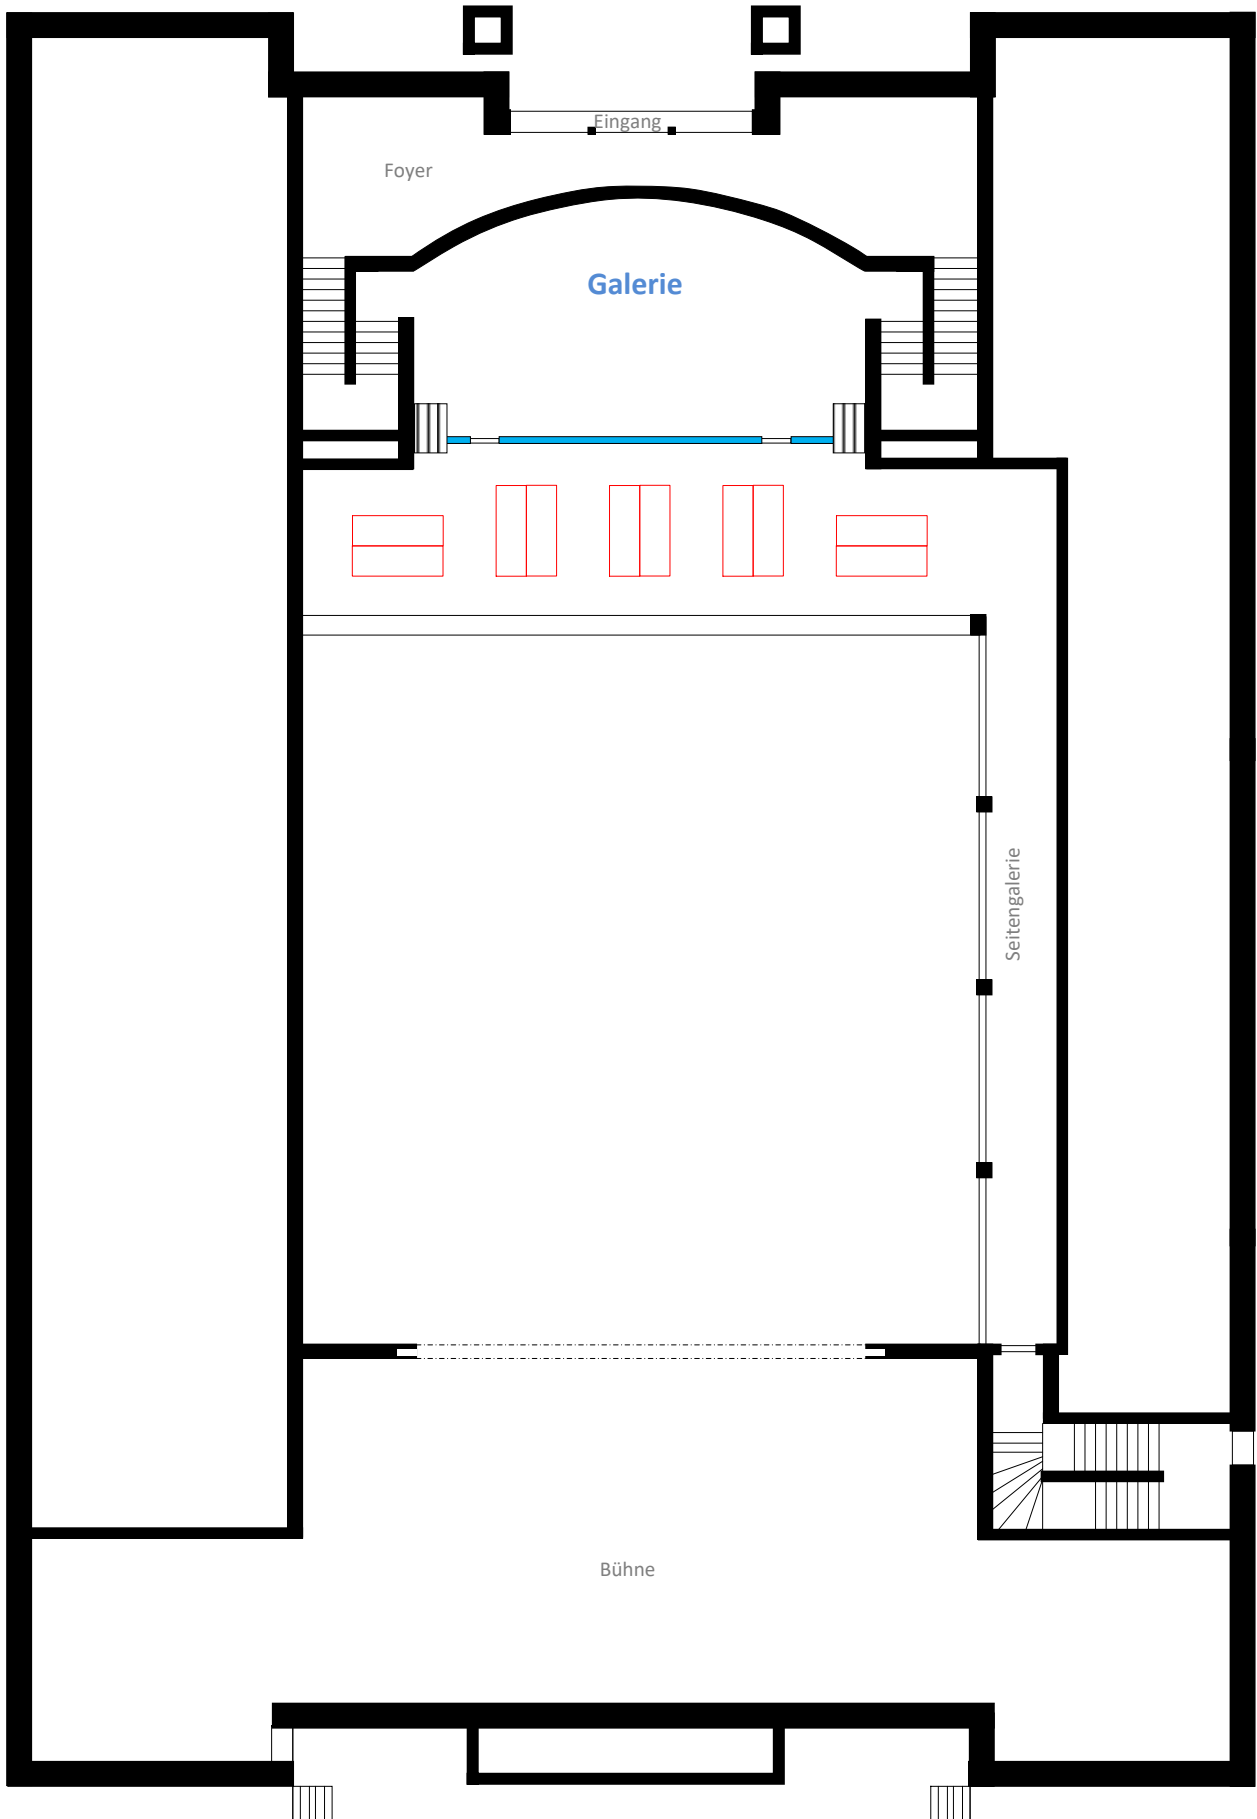

## Konzertbestuhlung Festsaal + Sempachersaal

Festsaal: 502 Sitzplätze  
Sempachersaal: 124 Sitzplätze

Total 626 Sitzplätze

## Konzertbestuhlung Galerie

Galerie hinten: 109 Sitzplätze  
Galerie seitlich: 18 Sitzplätze

Total 127 Sitzplätze

**Festsaal:** 368 Sitzplätze  
**Sempachersaal:** 136 Sitzplätze  
**Luzernersaal:** 112 Sitzplätze

## Blockbestuhlung

**Festsaal:** 240 Sitzplätze  
**Sempachersaal:** 100 Sitzplätze  
**Luzernersaal:** 60 Sitzplätze

**Total 400 Sitzplätze**

Galerie: 30-40 Sitzplätze

Total 30-40 Sitzplätze  
3-4 Personen / Tisch

## Bankettbestuhlung Aussenplatz

Total 416 Sitzplätze