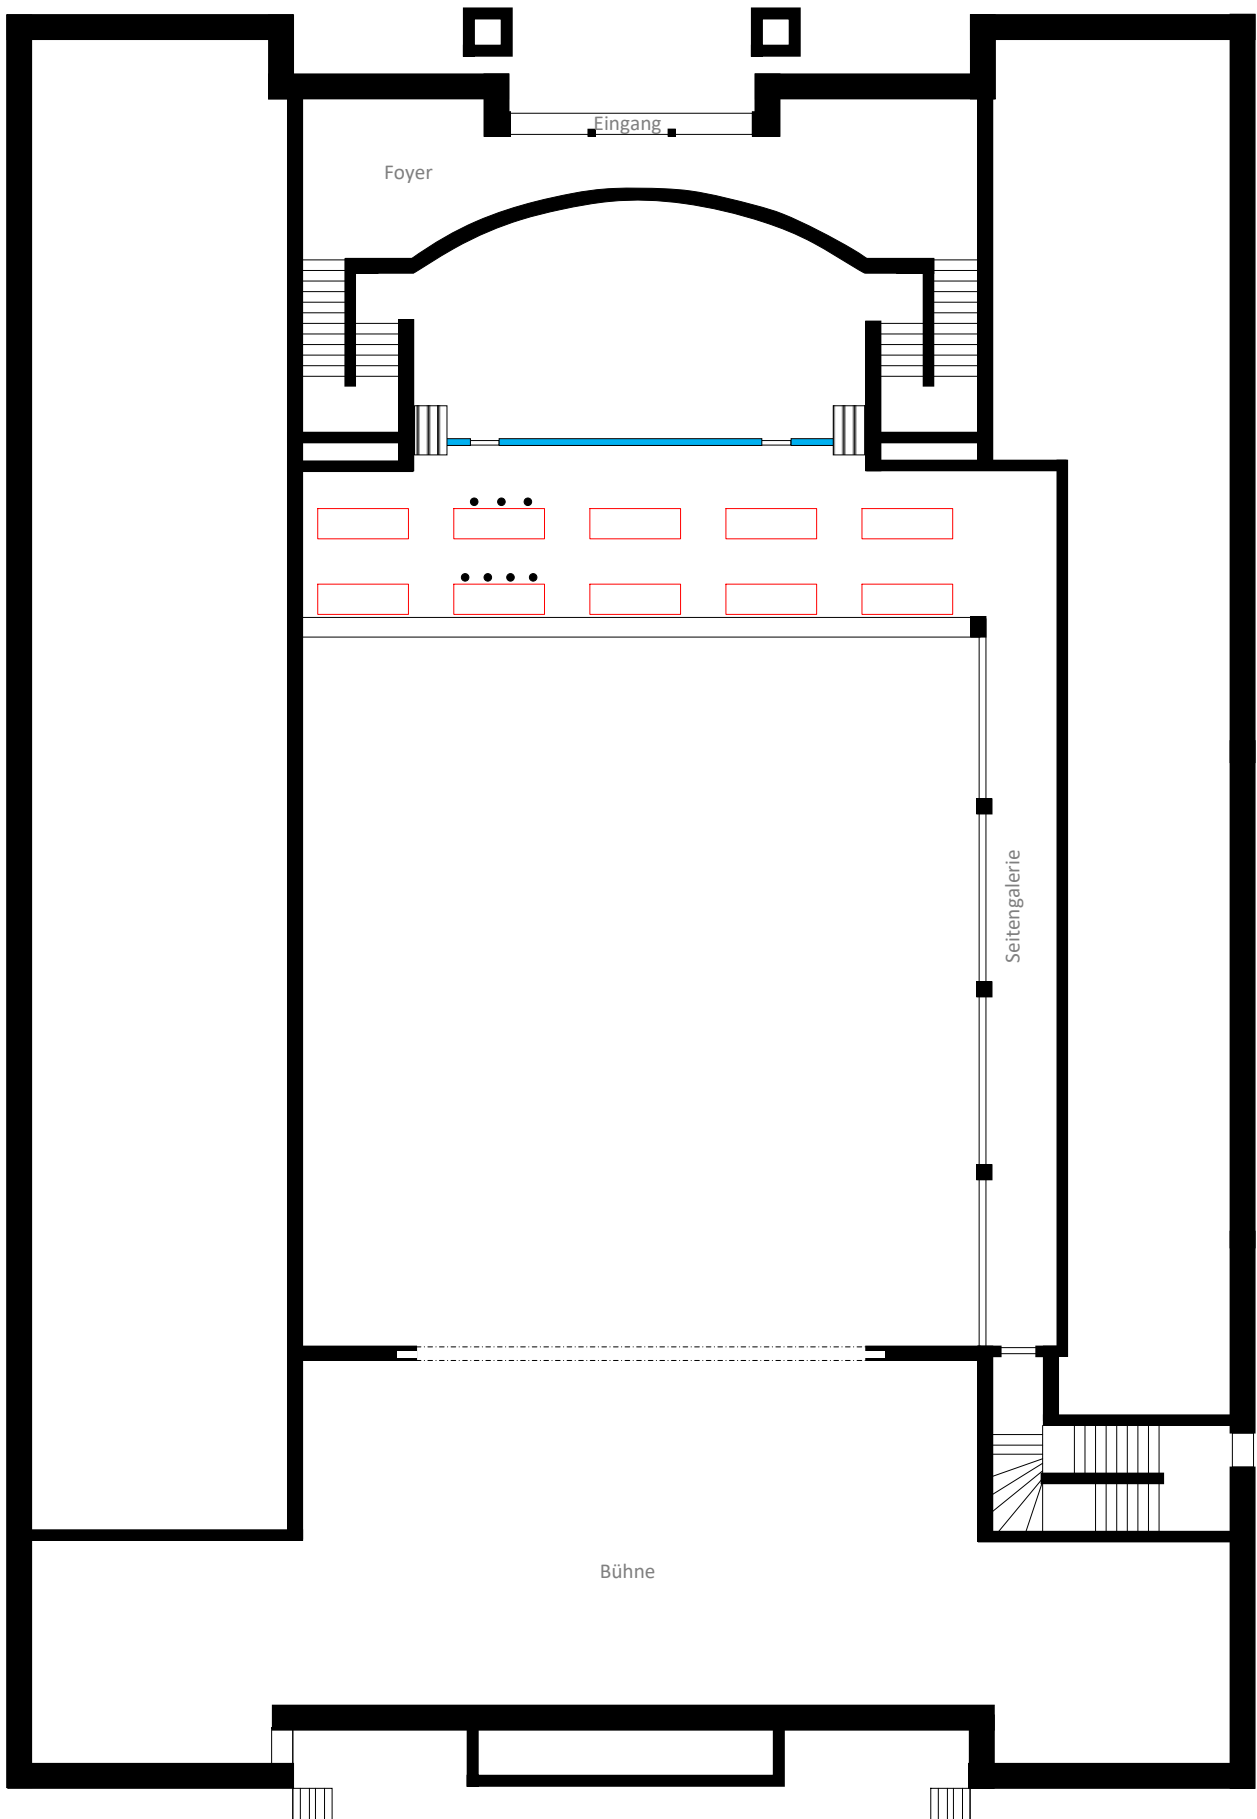

## Konzertbestuhlung Festsaal + Sempachersaal

Festsaal: 502 Sitzplätze  
Sempachersaal: 124 Sitzplätze

Total 626 Sitzplätze

## Konzertbestuhlung Galerie

Galerie hinten: 109 Sitzplätze  
Galerie seitlich: 18 Sitzplätze

Total 127 Sitzplätze

**Festsaal:** 368 Sitzplätze  
**Sempachersaal:** 136 Sitzplätze  
**Luzernersaal:** 112 Sitzplätze

## Blockbestuhlung

**Festsaal:** 240 Sitzplätze  
**Sempachersaal:** 100 Sitzplätze  
**Luzernersaal:** 60 Sitzplätze

**Total 400 Sitzplätze**

Galerie: 30-40 Sitzplätze

Total 30-40 Sitzplätze  
3-4 Personen / Tisch

## Bankettbestuhlung Aussenplatz

Total 416 Sitzplätze