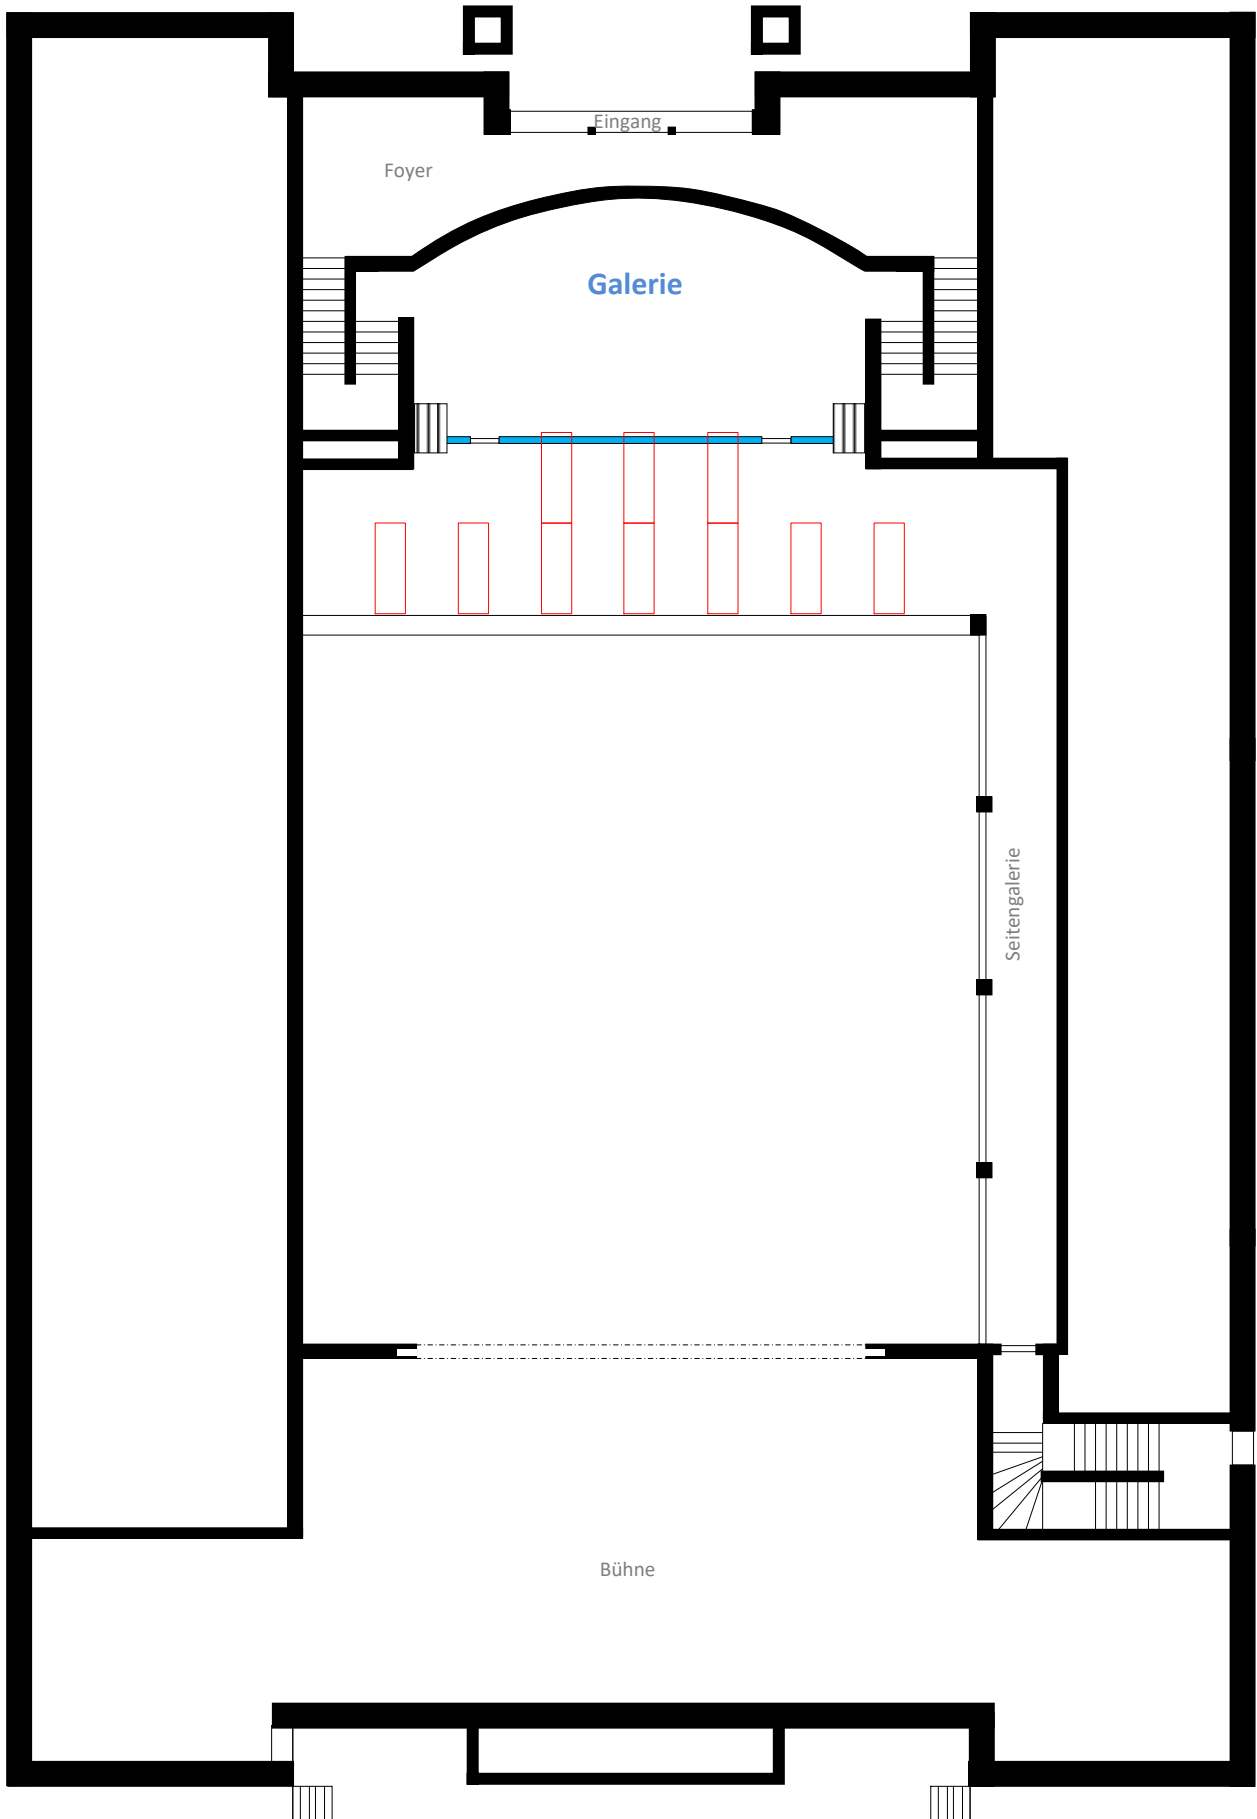

## Konzertbestuhlung Festsaal + Sempachersaal

Festsaal: 502 Sitzplätze  
Sempachersaal: 124 Sitzplätze

Total 626 Sitzplätze

## Konzertbestuhlung Galerie

Galerie hinten: 109 Sitzplätze  
Galerie seitlich: 18 Sitzplätze

Total 127 Sitzplätze

**Festsaal:** 368 Sitzplätze  
**Sempachersaal:** 136 Sitzplätze  
**Luzernersaal:** 112 Sitzplätze

## Blockbestuhlung

**Festsaal:** 240 Sitzplätze  
**Sempachersaal:** 100 Sitzplätze  
**Luzernersaal:** 60 Sitzplätze

**Total 400 Sitzplätze**

Galerie: 30-40 Sitzplätze

Total 30-40 Sitzplätze  
3-4 Personen / Tisch

## Bankettbestuhlung Aussenplatz

Total 416 Sitzplätze