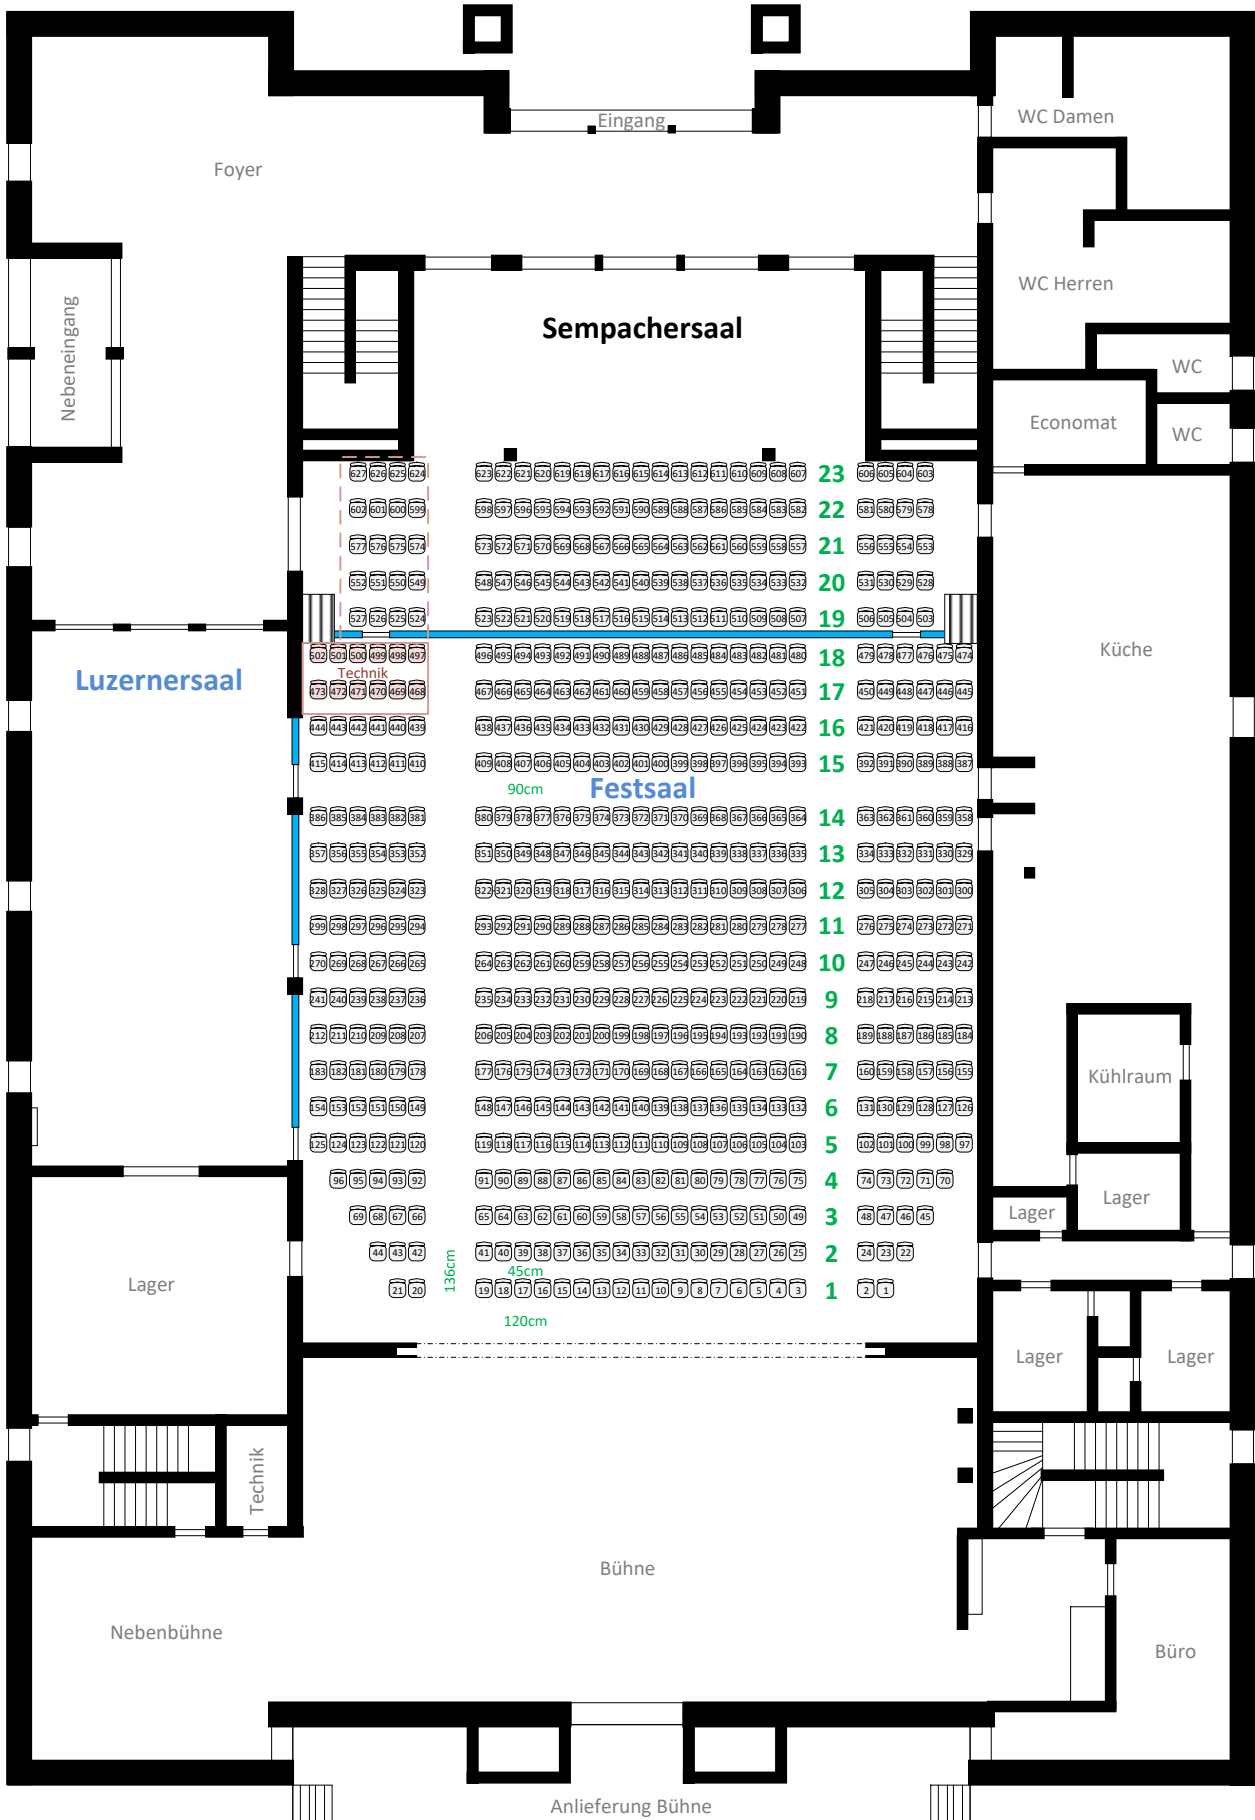

## Konzertbestuhlung Festsaal + Sempachersaal

Festsaal: 502 Sitzplätze  
Sempachersaal: 124 Sitzplätze

Total 626 Sitzplätze

## Konzertbestuhlung Galerie

Galerie hinten: 109 Sitzplätze  
Galerie seitlich: 18 Sitzplätze

Total 127 Sitzplätze

**Festsaal:** 368 Sitzplätze  
**Sempachersaal:** 136 Sitzplätze  
**Luzernersaal:** 112 Sitzplätze

## Blockbestuhlung

**Festsaal:** 240 Sitzplätze  
**Sempachersaal:** 100 Sitzplätze  
**Luzernersaal:** 60 Sitzplätze

**Total 400 Sitzplätze**

Galerie: 30-40 Sitzplätze

Total 30-40 Sitzplätze  
3-4 Personen / Tisch

## Bankettbestuhlung Aussenplatz

Total 416 Sitzplätze