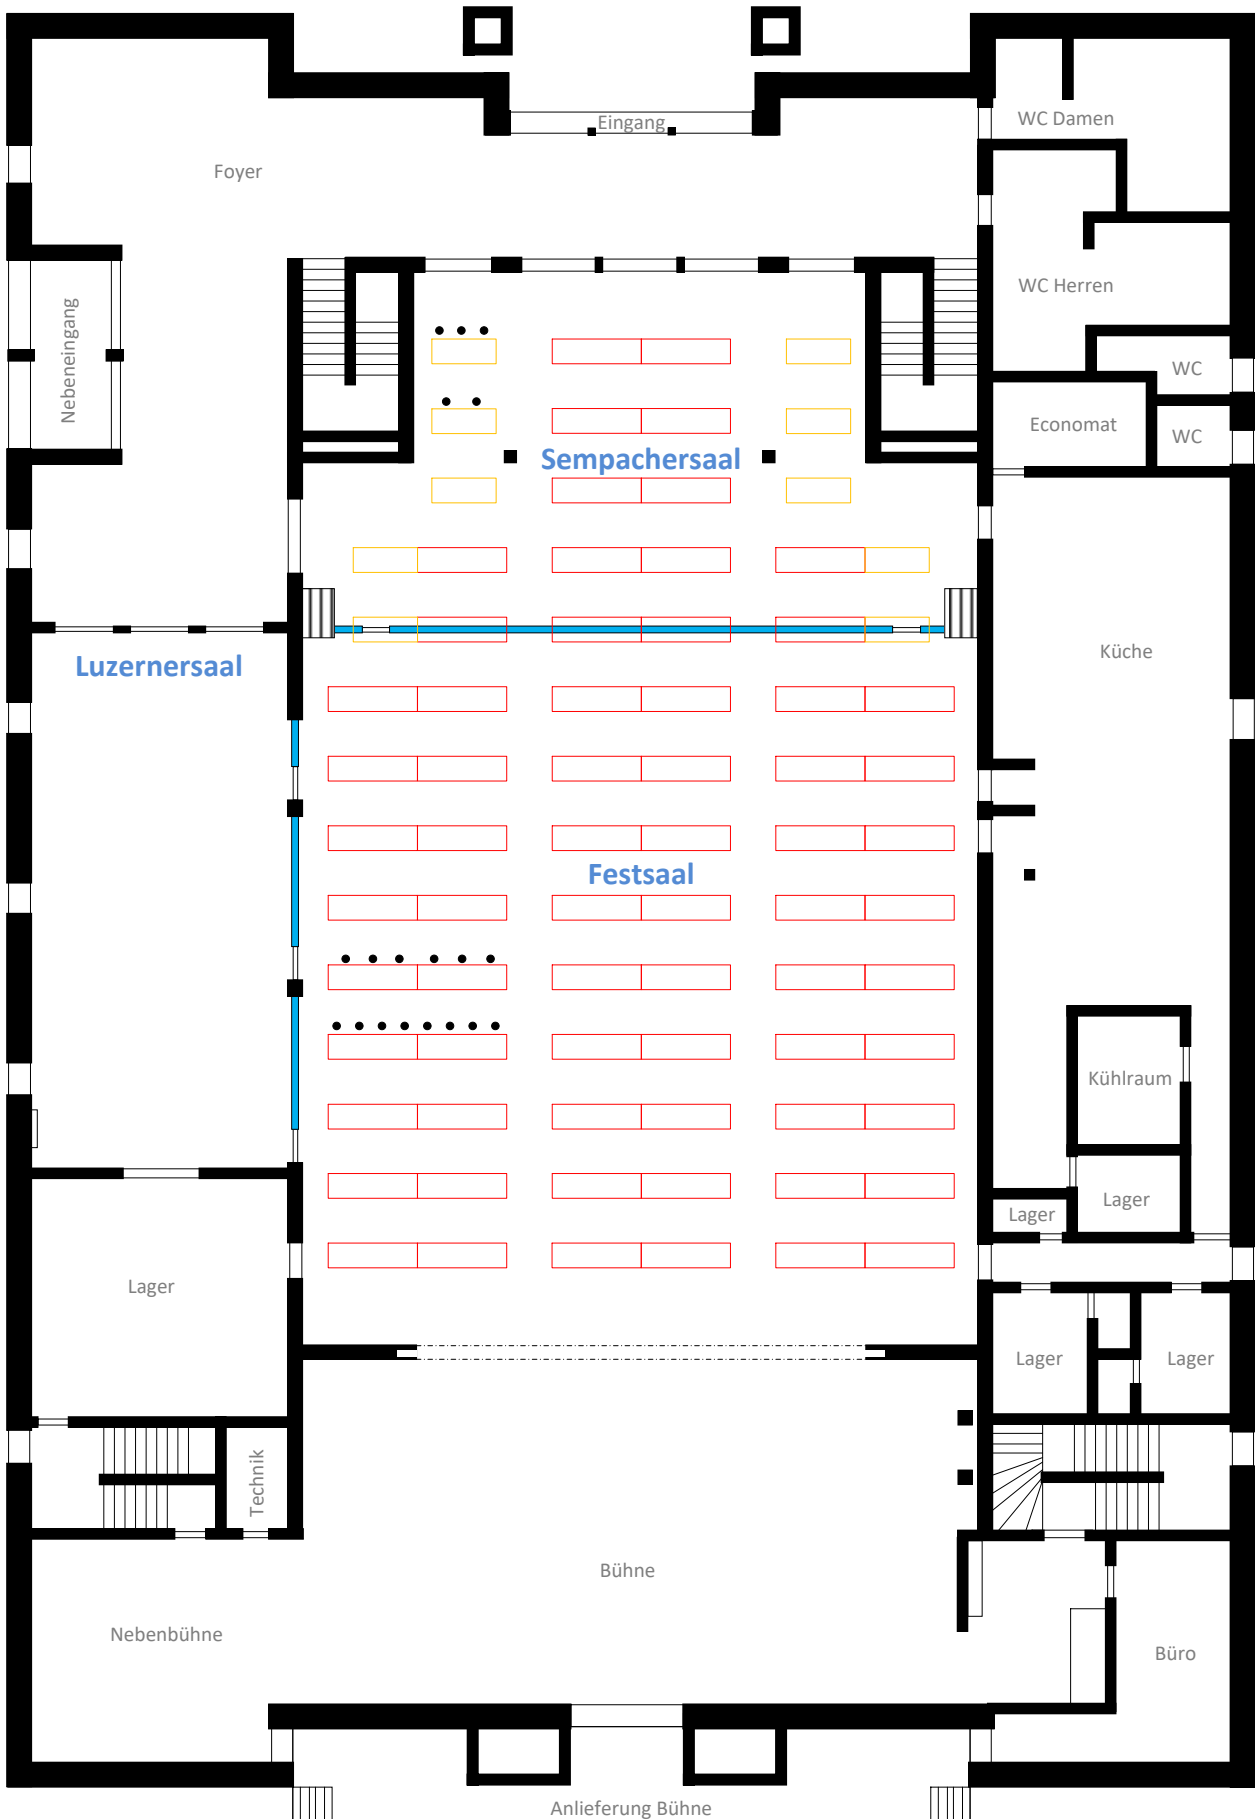

## Konzertbestuhlung Festsaal + Sempachersaal

Festsaal: 502 Sitzplätze  
Sempachersaal: 124 Sitzplätze

Total 626 Sitzplätze

## Konzertbestuhlung Galerie

Galerie hinten: 109 Sitzplätze  
Galerie seitlich: 18 Sitzplätze

Total 127 Sitzplätze

**Festsaal:** 368 Sitzplätze  
**Sempachersaal:** 136 Sitzplätze  
**Luzernersaal:** 112 Sitzplätze

## Blockbestuhlung

**Festsaal:** 240 Sitzplätze  
**Sempachersaal:** 100 Sitzplätze  
**Luzernersaal:** 60 Sitzplätze

**Total 400 Sitzplätze**

Galerie: 30-40 Sitzplätze

Total 30-40 Sitzplätze  
3-4 Personen / Tisch

## Bankettbestuhlung Aussenplatz

Total 416 Sitzplätze