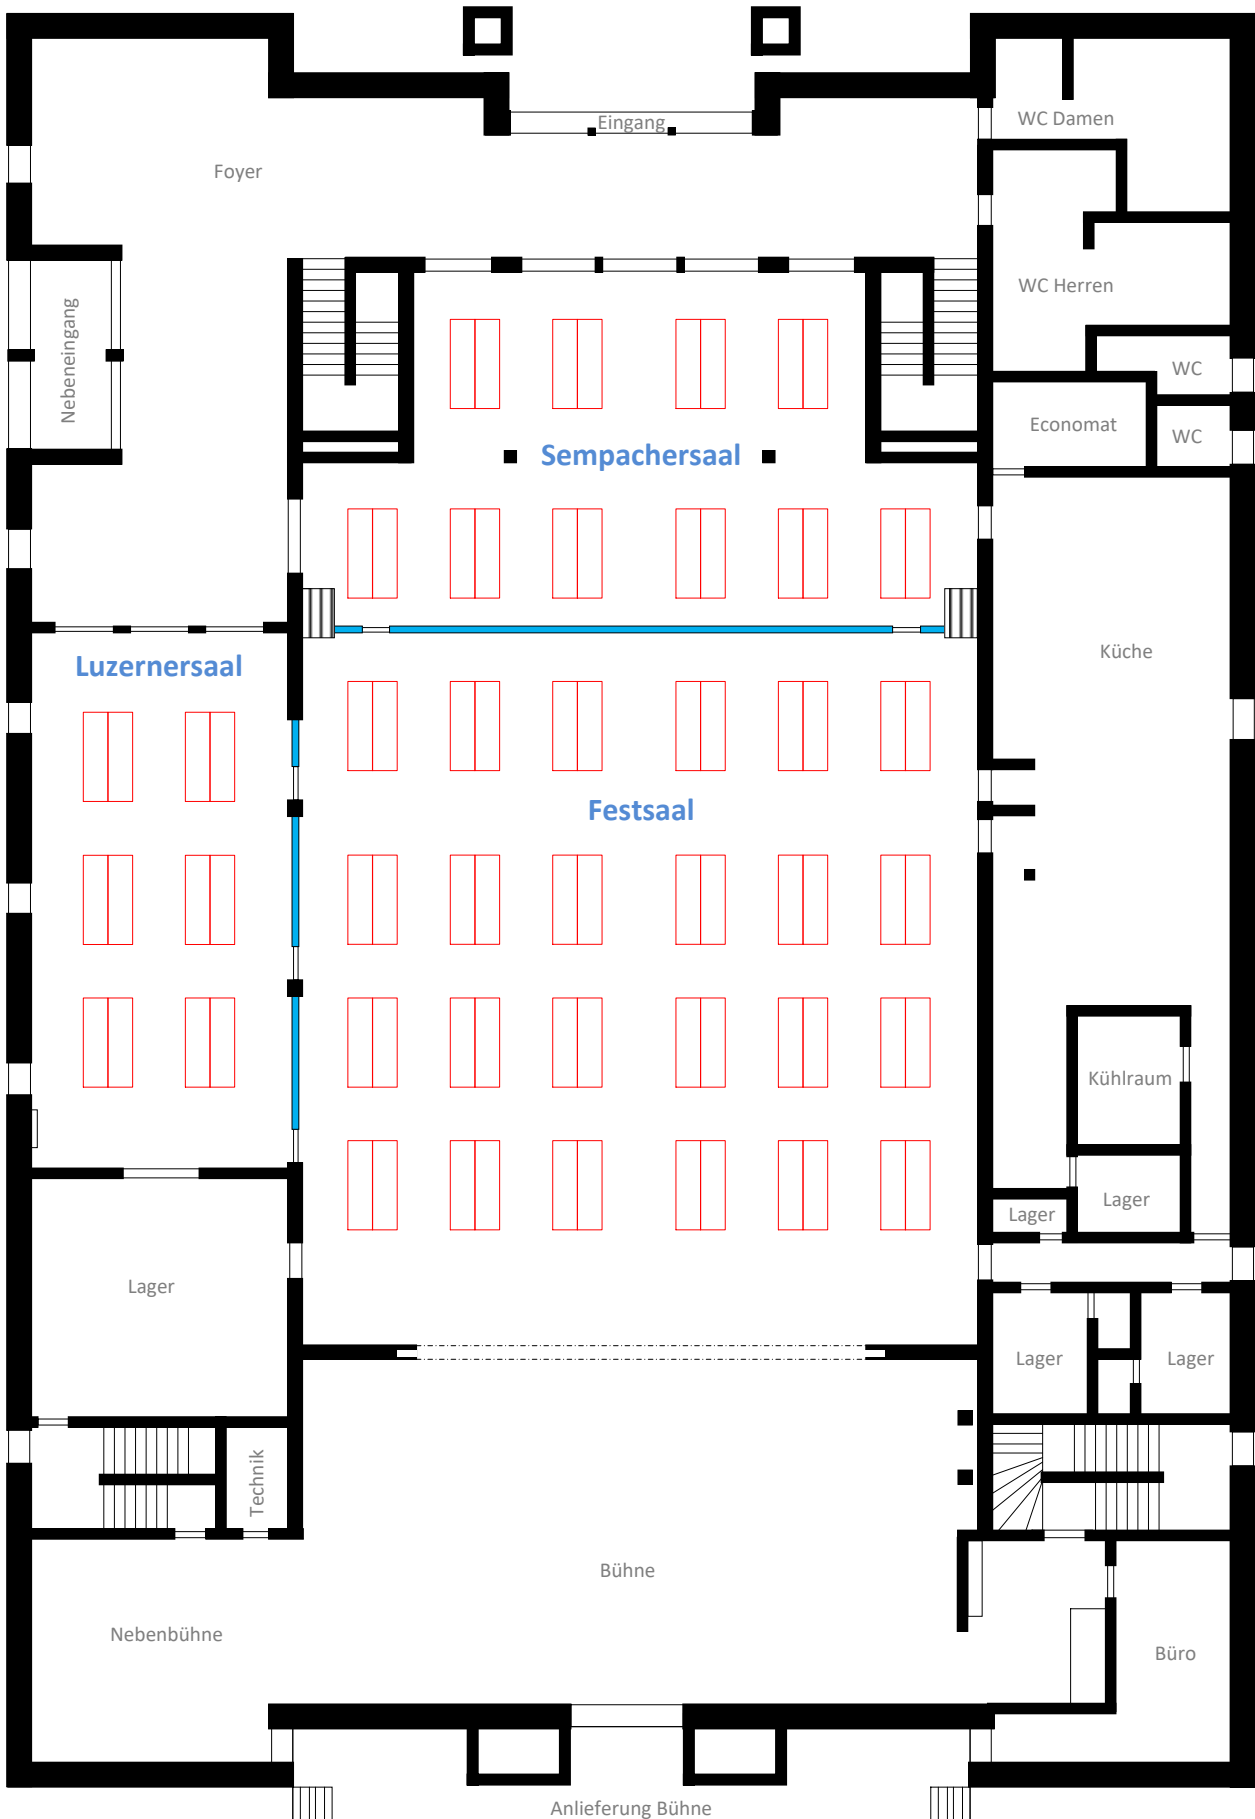

## Konzertbestuhlung Festsaal + Sempachersaal

Festsaal: 502 Sitzplätze  
Sempachersaal: 124 Sitzplätze

Total 626 Sitzplätze

## Konzertbestuhlung Galerie

Galerie hinten: 109 Sitzplätze  
Galerie seitlich: 18 Sitzplätze

Total 127 Sitzplätze

**Festsaal:** 368 Sitzplätze  
**Sempachersaal:** 136 Sitzplätze  
**Luzernersaal:** 112 Sitzplätze

## Blockbestuhlung

**Festsaal:** 240 Sitzplätze  
**Sempachersaal:** 100 Sitzplätze  
**Luzernersaal:** 60 Sitzplätze

**Total 400 Sitzplätze**

Galerie: 30-40 Sitzplätze

Total 30-40 Sitzplätze  
3-4 Personen / Tisch

## Bankettbestuhlung Aussenplatz

Total 416 Sitzplätze